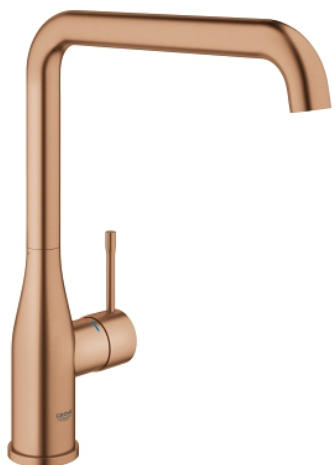

30 269 DL0 ESSENCE KEUKENMENGKRAAN

PRODUCTOMSCHRIJVING

- Kleur: brushed warm sunset
- hoge uitloop
- ééngatsmontage
- GROHE LongLife finish
- GROHE SilkMove 28 mm cartouche met keramische schijven
- GROHE Aquaguide instelbare mousseur
- draaibare buisuitloop
- aanpasbare rotatie van uitloop: 0° / 150° / 360°
- flexibele aansluitslangen
- metalen bevestigingsset
- met geïntegreerde temperatuurbegrenzer