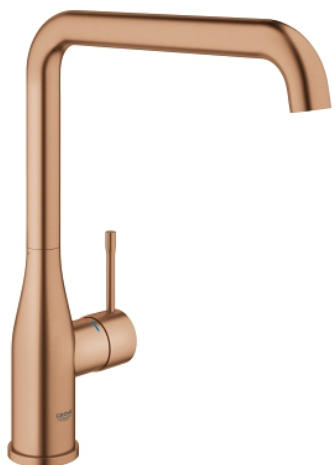

30 269 DL0 ESSENCE MITIGEUR ÉVIER

DESCRIPTION DU PRODUIT

- Couleur: brushed warm sunset
- bec haut
- monotrou
- Finition GROHE LongLife
- GROHE SilkMove : cartouche en céramique 28 mm
- GROHE AquaGuide mousseur ajustable
- bec mobile
- zone de rotation réglable: 0° / 150° / 360°
- flexible(s) de raccordement souple(s)
- kit de fixation métallique
- limiteur de température intégré