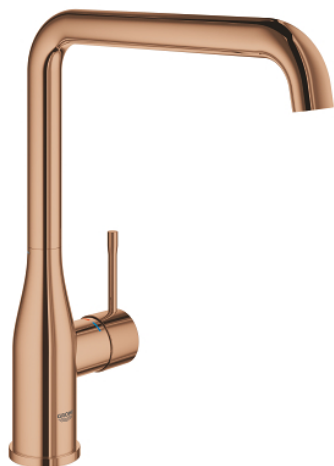

## 30 269 DA0 ESSENCE MITIGEUR ÉVIER

### DESCRIPTION DU PRODUIT

- Couleur: warm sunset
- bec haut
- monotrou
- Finition GROHE LongLife
- GROHE SilkMove : cartouche en céramique 28 mm
- GROHE AquaGuide mousseur ajustable
- bec mobile
- zone de rotation réglable: 0° / 150° / 360°
- flexible(s) de raccordement souple(s)
- kit de fixation métallique
- limiteur de température intégré