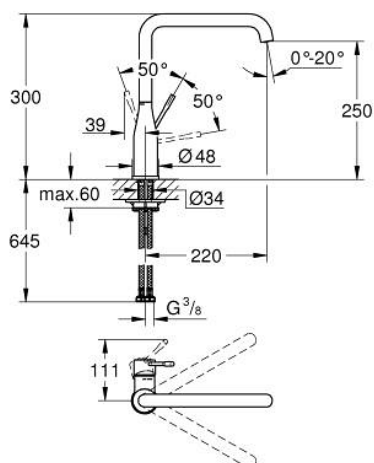

30 269 AL0 ESSENCE KEUKENMENGKRAAN

PRODUCTOMSCHRIJVING

- Kleur: brushed hard graphite
- hoge uitloop
- ééngatsmontage
- GROHE LongLife finish
- GROHE SilkMove 28 mm cartouche met keramische schijven
- GROHE Aquaguide instelbare mousseur
- draaibare buisuitloop
- aanpasbare rotatie van uitloop: 0° / 150° / 360°
- flexibele aansluitslangen
- metalen bevestigingsset
- met geïntegreerde temperatuurbegrenzer

30 269 AL0 ESSENCE KEUKENMENGKRAAN

RESERVEONDERDELEN , februari 2022 – nu

- 1: Greep (Bestelnummer 46927AL0)
- 2: Cartouche (Bestelnummer 46580000)
- 3: schroefring (Bestelnummer 48591000)
- 4: L-uitloop (Bestelnummer 13376AL0)
- 4.1: Mousseur (Bestelnummer 48270000)
- 4.2: Dichting (Bestelnummer 0128500M)
- 4.3: Clips (Bestelnummer 4826600M)
- 5: Rozet (Bestelnummer 48603AL0)
- 6: Universele kraanmontageset (Bestelnummer 46671000)
- 7: Stabilisatieplaat (Bestelnummer 05334000)
- 8: Pijpsleutel (Bestelnummer 19017000)*