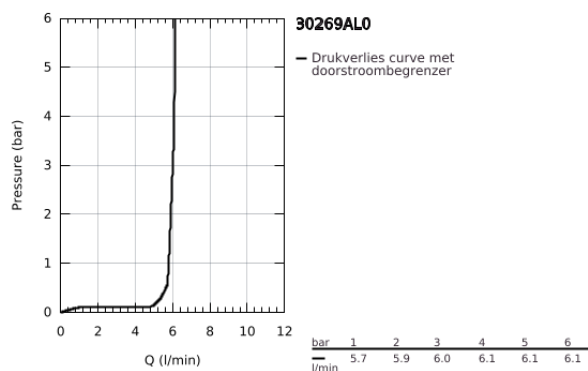

30 269 AL0 ESSENCE KEUKENMENGKRAAN

PRODUCTOMSCHRIJVING

- Kleur: brushed hard graphite
- hoge uitloop
- ééngatsmontage
- GROHE LongLife finish
- GROHE SilkMove 28 mm cartouche met keramische schijven
- GROHE Aquaguide instelbare mousseur
- draaibare buisuitloop
- aanpasbare rotatie van uitloop: 0° / 150° / 360°
- flexibele aansluitslangen
- metalen bevestigingsset
- met geïntegreerde temperatuurbegrenzer