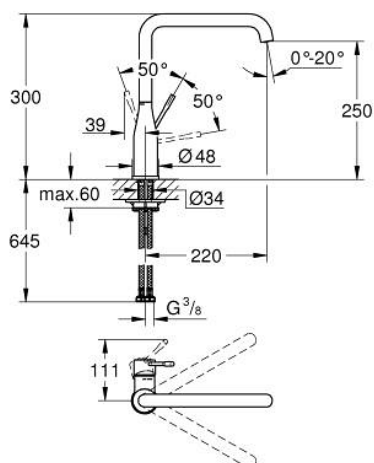

30 269 AL0 ESSENCE MITIGEUR ÉVIER

DESCRIPTION DU PRODUIT

- Couleur: brushed hard graphite
- bec haut
- monotrou
- Finition GROHE LongLife
- GROHE SilkMove : cartouche en céramique 28 mm
- GROHE AquaGuide mousseur ajustable
- bec mobile
- zone de rotation réglable: 0° / 150° / 360°
- flexible(s) de raccordement souple(s)
- kit de fixation métallique
- limiteur de température intégré

30 269 AL0 ESSENCE MITIGEUR ÉVIER

PIÈCES DE RECHANGE, février 2022 – maintenant

- 1: Levier (Numéro de commande 46927AL0)
- 2: Cartouche (Numéro de commande 46580000)
- 3: anneau fileté (Numéro de commande 48591000)
- 4: L-spout (Numéro de commande 13376AL0)
- 4.1: Mousseur (Numéro de commande 48270000)
- 4.2: Joint torique (Numéro de commande 0128500M)
- 4.3: Clip de sécurité (Numéro de commande 4826600M)
- 5: Rosace (Numéro de commande 48603AL0)
- 6: Ensemble de fixation universel pour robinets (Numéro de commande 46671000)
- 7: Plaque de renfort (Numéro de commande 05334000)
- 8: Clef platte SW 46 mm à 6 pans (Numéro de commande 19017000)*