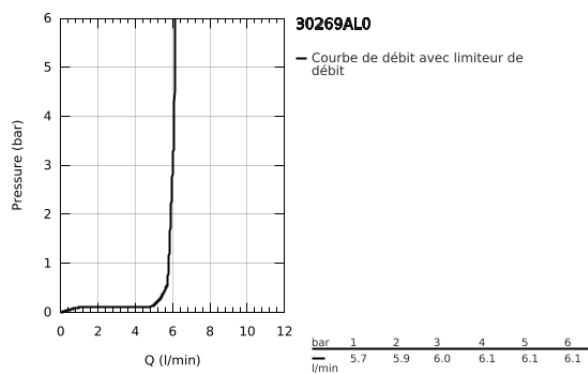

30 269 AL0 ESSENCE MITIGEUR ÉVIER

DESCRIPTION DU PRODUIT

- Couleur: brushed hard graphite
- bec haut
- monotrou
- Finition GROHE LongLife
- GROHE SilkMove : cartouche en céramique 28 mm
- GROHE AquaGuide mousseur ajustable
- bec mobile
- zone de rotation réglable: 0° / 150° / 360°
- flexible(s) de raccordement souple(s)
- kit de fixation métallique
- limiteur de température intégré

30 269 AL0 ESSENCE MITIGEUR ÉVIER

PIÈCES DE RECHANGE, février 2022 – maintenant

- 1: Levier (Numéro de commande 46927AL0)
- 2: Cartouche (Numéro de commande 46580000)
- 3: anneau fileté (Numéro de commande 48591000)
- 4: L-spout (Numéro de commande 13376AL0)
- 4.1: Mousseur (Numéro de commande 48270000)
- 4.2: Joint torique (Numéro de commande 0128500M)
- 4.3: Clip de sécurité (Numéro de commande 4826600M)
- 5: Rosace (Numéro de commande 48603AL0)
- 6: Ensemble de fixation universel pour robinets (Numéro de commande 46671000)
- 7: Plaque de renfort (Numéro de commande 05334000)
- 8: Clef platte SW 46 mm à 6 pans (Numéro de commande 19017000)*