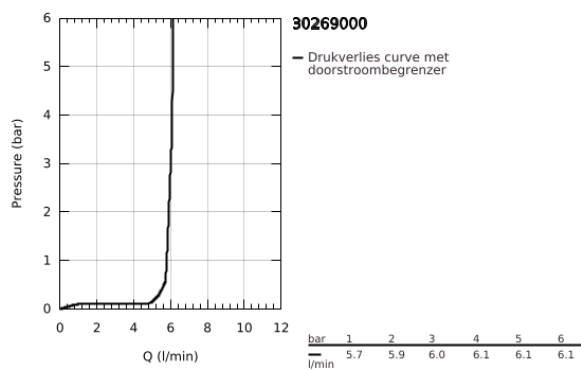

30 269 000 ESSENCE KEUKENMENGKRAAN

PRODUCTOMSCHRIJVING

- Kleur: chroom
- hoge uitloop
- ééngatsmontage
- GROHE LongLife finish
- GROHE SilkMove 28 mm cartouche met keramische schijven
- GROHE Aquaguide instelbare mousseur
- draaibare buisuitloop
- aanpasbare rotatie van uitloop: 0° / 150° / 360°
- flexibele aansluitslangen
- metalen bevestigingsset
- met geïntegreerde temperatuurbegrenzer