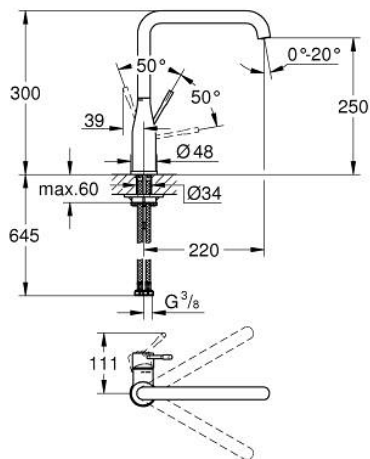

30 269 000 ESSENCE KEUKENMENGKRAAN

PRODUCTOMSCHRIJVING

- Kleur: chroom
- hoge uitloop
- ééngatsmontage
- GROHE LongLife finish
- GROHE SilkMove 28 mm cartouche met keramische schijven
- GROHE Aquaguide instelbare mousseur
- draaibare buisuitloop
- aanpasbare rotatie van uitloop: 0° / 150° / 360°
- flexibele aansluitslangen
- metalen bevestigingsset
- met geïntegreerde temperatuurbegrenzer

30 269 000 ESSENCE KEUKENMENGKRAAN

RESERVEONDERDELEN , februari 2022 – nu

- 1: Greep (Bestelnummer 46927000)
- 2: Cartouche (Bestelnummer 46580000)
- 3: schroefring (Bestelnummer 48591000)
- 4: L-uitloop (Bestelnummer 13376000)
- 4.1: Mousseur (Bestelnummer 48270000)
- 4.2: Dichting (Bestelnummer 0128500M)
- 4.3: Clips (Bestelnummer 4826600M)
- 5: Rozet (Bestelnummer 48603000)
- 6: Universele kraanmontageset (Bestelnummer 46671000)
- 7: Stabilisatieplaat (Bestelnummer 05334000)
- 8: Pijpsleutel (Bestelnummer 19017000)*