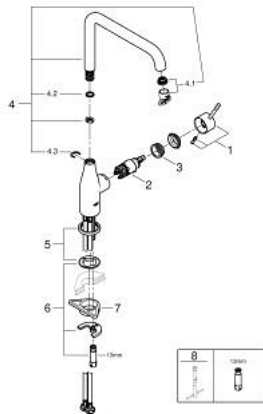

30 269 000 ESSENCE KEUKENMENGKRAAN

PRODUCTOMSCHRIJVING

- Kleur: chroom
- hoge uitloop
- ééngatsmontage
- GROHE LongLife finish
- GROHE SilkMove 28 mm cartouche met keramische schijven
- GROHE Aquaguide instelbare mousseur
- draaibare buisuitloop
- aanpasbare rotatie van uitloop: 0° / 150° / 360°
- flexibele aansluitslangen
- metalen bevestigingsset
- met geïntegreerde temperatuurbegrenzer

30 269 000 ESSENCE KEUKENMENGKRAAN

RESERVEONDERDELEN , februari 2022 – nu

- 1: Greep (Bestelnummer 46927000)
- 2: Cartouche (Bestelnummer 46580000)
- 3: schroefring (Bestelnummer 48591000)
- 4: L-uitloop (Bestelnummer 13376000)
- 4.1: Mousseur (Bestelnummer 48270000)
- 4.2: Dichting (Bestelnummer 0128500M)
- 4.3: Clips (Bestelnummer 4826600M)
- 5: Rozet (Bestelnummer 48603000)
- 6: Universele kraanmontageset (Bestelnummer 46671000)
- 7: Stabilisatieplaat (Bestelnummer 05334000)
- 8: Pijpsleutel (Bestelnummer 19017000)*