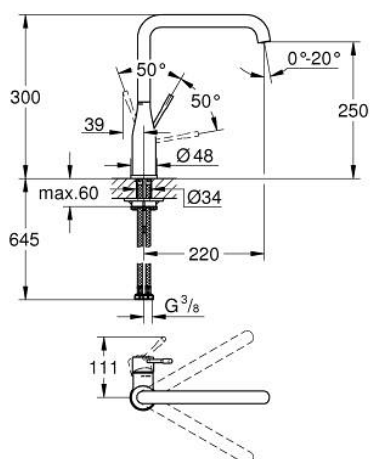

30 269 000 ESSENCE MITIGEUR ÉVIER

DESCRIPTION DU PRODUIT

- Couleur: chromé
- bec haut
- monotrou
- finition GROHE LongLife
- GROHE SilkMove : cartouche en céramique 28 mm
- GROHE AquaGuide mousseur ajustable
- bec mobile
- zone de rotation réglable: 0° / 150° / 360°
- flexible(s) de raccordement souple(s)
- kit de fixation métallique
- limiteur de température intégré

30 269 000 ESSENCE MITIGEUR ÉVIER

PIÈCES DE RECHANGE, février 2022 – maintenant

- 1: Levier (Numéro de commande 46927000)
- 2: Cartouche (Numéro de commande 46580000)
- 3: anneau fileté (Numéro de commande 48591000)
- 4: L-spout (Numéro de commande 13376000)
- 4.1: Mousseur (Numéro de commande 48270000)
- 4.2: Joint torique (Numéro de commande 0128500M)
- 4.3: Clip de sécurité (Numéro de commande 4826600M)
- 5: Rosace (Numéro de commande 48603000)
- 6: Ensemble de fixation universel pour robinets (Numéro de commande 46671000)
- 7: Plaque de renfort (Numéro de commande 05334000)
- 8: Clef platte SW 46 mm à 6 pans (Numéro de commande 19017000)*