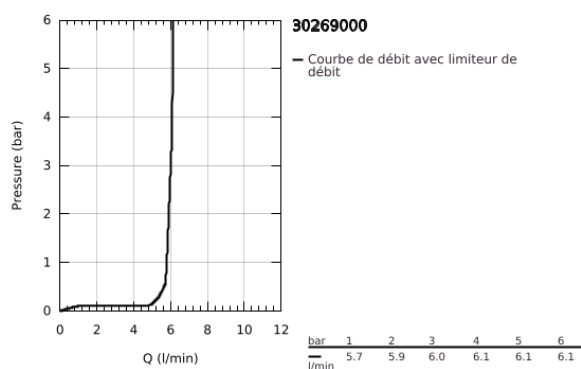

30 269 000 ESSENCE MITIGEUR ÉVIER

DESCRIPTION DU PRODUIT

- Couleur: chromé
- bec haut
- monotrou
- finition GROHE LongLife
- GROHE SilkMove : cartouche en céramique 28 mm
- GROHE AquaGuide mousseur ajustable
- bec mobile
- zone de rotation réglable: 0° / 150° / 360°
- flexible(s) de raccordement souple(s)
- kit de fixation métallique
- limiteur de température intégré

30 269 000 ESSENCE MITIGEUR ÉVIER

PIÈCES DE RECHANGE, février 2022 – maintenant

- 1: Levier (Numéro de commande 46927000)
- 2: Cartouche (Numéro de commande 46580000)
- 3: anneau fileté (Numéro de commande 48591000)
- 4: L-spout (Numéro de commande 13376000)
- 4.1: Mousseur (Numéro de commande 48270000)
- 4.2: Joint torique (Numéro de commande 0128500M)
- 4.3: Clip de sécurité (Numéro de commande 4826600M)
- 5: Rosace (Numéro de commande 48603000)
- 6: Ensemble de fixation universel pour robinets (Numéro de commande 46671000)
- 7: Plaque de renfort (Numéro de commande 05334000)
- 8: Clef platte SW 46 mm à 6 pans (Numéro de commande 19017000)*