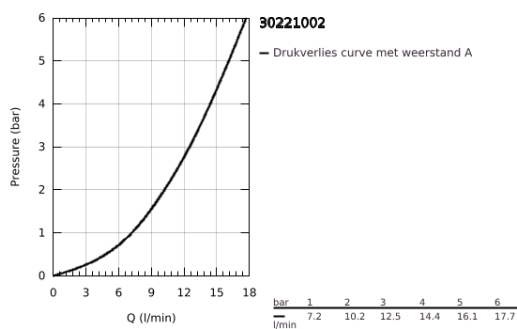

### PRODUCTOMSCHRIJVING

- Kleur: chroom
- hoge uitloop
- ééngatsmontage
- GROHE SilkMove 35 mm cartouche met keramische schijven
- mousseur
- variabel instelbare debietbegrenzer
- draaibare buisuitloop
- aanpasbare rotatie van uitloop: 0° / 150° / 360°
- flexibele aansluitslangen
- GROHE FastFixation
- met geïntegreerde temperatuurbegrenzer
- maximale doorstroming (bij 3 bar): 13 l/min