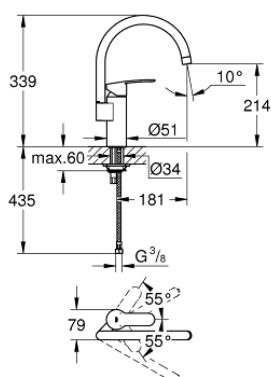

### PRODUCTOMSCHRIJVING

- Kleur: chroom
- hoge uitloop
- ééngatsmontage
- GROHE SilkMove 35 mm cartouche met keramische schijven
- mousseur
- variabel instelbare debietbegrenzer
- draaibare buisuitloop
- aanpasbare rotatie van uitloop: 0° / 150° / 360°
- flexibele aansluitslangen
- GROHE FastFixation
- met geïntegreerde temperatuurbegrenzer
- maximale doorstroming (bij 3 bar): 13 l/min