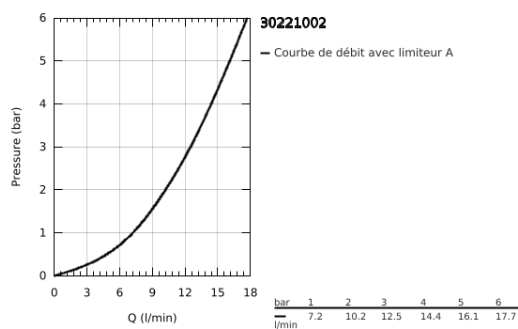

30 221 002 EUROSTYLE COSMOPOLITAN MITIGEUR ÉVIER

DESCRIPTION DU PRODUIT

- Couleur: chromé
- bec haut
- monotrou
- GROHE SilkMove: cartouche en céramique 35 mm
- mousseur
- limiteur de débit ajustable
- bec mobile
- zone de rotation réglable: 0° / 150° / 360°
- flexible(s) de raccordement souple(s)
- GROHE FastFixation
- limiteur de température intégré
- débit maximal (à 3 bar) : 13 l/min

30 221 002 EUROSTYLE COSMOPOLITAN MITIGEUR ÉVIER

PIÈCES DE RECHANGE, novembre 2019 – maintenant

- 1: Levier (Numéro de commande 46726000)
 - 2: Capuchon de recouvrement (Numéro de commande 46492000)
 - 3: Bague de serrage (Numéro de commande 46815000)
 - 4: Cartouche (Numéro de commande 46374000)
 - 5: Bec col de cygne (Numéro de commande 13372000)
 - 5.1: Joint torique (Numéro de commande 0128500M)
 - 5.2: Clip de sécurité (Numéro de commande 4826600M)
 - 5.3: Mousseur (Numéro de commande 06574000)
 - 6: Ensemble de fixation universel pour robinets (Numéro de commande 46249000)
 - 7: Plaque de renfort (Numéro de commande 05334000)
 - 8: Clef platte SW 46 mm à 6 pans (Numéro de commande 19017000)*
 - 9: Clé 14 (Numéro de commande 19332000)*
- * Accessoires optionels