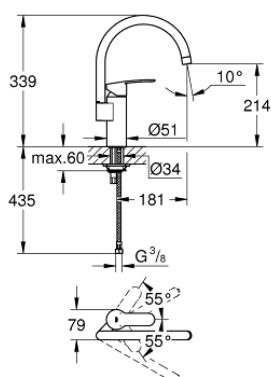

30 221 002 EUROSTYLE COSMOPOLITAN MITIGEUR ÉVIER

DESCRIPTION DU PRODUIT

- Couleur: chromé
- bec haut
- monotrou
- GROHE SilkMove: cartouche en céramique 35 mm
- mousseur
- limiteur de débit ajustable
- bec mobile
- zone de rotation réglable: 0° / 150° / 360°
- flexible(s) de raccordement souple(s)
- GROHE FastFixation
- limiteur de température intégré
- débit maximal (à 3 bar) : 13 l/min

30 221 002 EUROSTYLE COSMOPOLITAN MITIGEUR ÉVIER

PIÈCES DE RECHANGE, novembre 2019 – maintenant

- 1: Levier (Numéro de commande 46726000)
 - 2: Capuchon de recouvrement (Numéro de commande 46492000)
 - 3: Bague de serrage (Numéro de commande 46815000)
 - 4: Cartouche (Numéro de commande 46374000)
 - 5: Bec col de cygne (Numéro de commande 13372000)
 - 5.1: Joint torique (Numéro de commande 0128500M)
 - 5.2: Clip de sécurité (Numéro de commande 4826600M)
 - 5.3: Mousseur (Numéro de commande 06574000)
 - 6: Ensemble de fixation universel pour robinets (Numéro de commande 46249000)
 - 7: Plaque de renfort (Numéro de commande 05334000)
 - 8: Clef platte SW 46 mm à 6 pans (Numéro de commande 19017000)*
 - 9: Clé 14 (Numéro de commande 19332000)*
- * Accessoires optionels