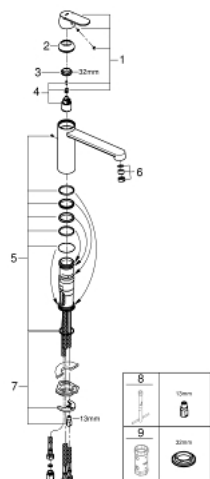

30 194 000 EUROSMART COSMOPOLITAN KEUKENMENGKRAAN

PRODUCTOMSCHRIJVING

- Kleur: chroom
- geschikt voor lage druk boiler - vrije uitloop
- middelhoge uitloop
- ééngatsmontage
- GROHE LongLife finish
- GROHE SilkMove 35 mm cartouche met keramische schijven
- straalbreker
- variabel instelbare debietbegrenzer
- draaibare buisuitloop
- draaibereik 140°
- flexibele aansluitslangen
- GROHE FastFixation
- maximale doorstroming (bij 3 bar): 8 l/min

30 194 000 EUROSMART COSMOPOLITAN KEUKENMENGKRAAN

RESERVEONDERDELEN , mei 2018 – nu

1: Greep (Bestelnummer 46681000)

2: Afdekkap

(Bestelnummer 46492000)

3: schroefring (Bestelnummer 46815000)

4: Cartouche (Bestelnummer 46558000)

5: Dichtingsset (Bestelnummer 46760000)

6: Straalregelaar (Bestelnummer 46162000)

7: Universele kraanmontageset (Bestelnummer 46249000)

8: Pijpsleutel (Bestelnummer 19017000)*

9: Sleutel voor bovenstuk ¾ (Bestelnummer 19332000)*