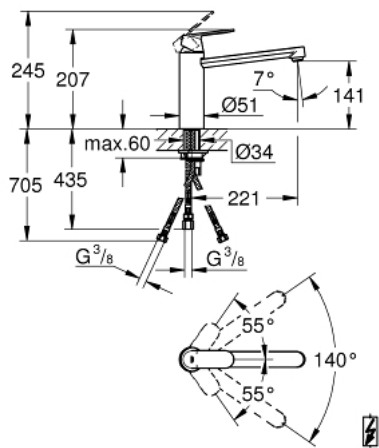

30 194 000 EUROSMART COSMOPOLITAN KEUKENMENGKRAAN

RESERVEONDERDELEN , mei 2018 – nu

1: Greep (Bestelnummer 46681000)

2: Afdekkap

(Bestelnummer 46492000)

3: schroefring (Bestelnummer 46815000)

4: Cartouche (Bestelnummer 46558000)