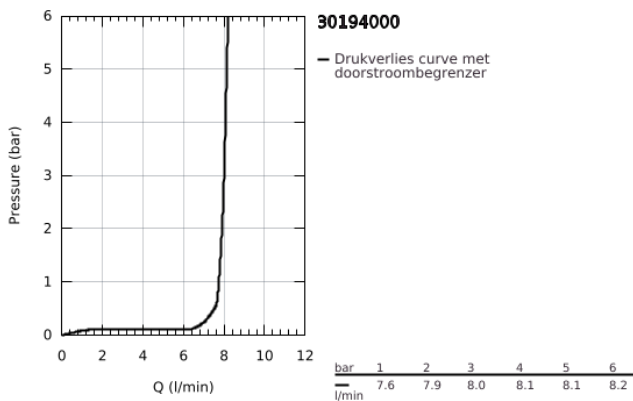

30 194 000 EUROSMART COSMOPOLITAN KEUKENMENGKRAAN

PRODUCTOMSCHRIJVING

- Kleur: chroom
- geschikt voor lage druk boiler - vrije uitloop
- middelhoge uitloop
- ééngatsmontage
- GROHE LongLife finish
- GROHE SilkMove 35 mm cartouche met keramische schijven
- straalbreker
- variabel instelbare debietbegrenzer
- draaibare buisuitloop
- draaibereik 140°
- flexibele aansluitslangen
- GROHE FastFixation
- maximale doorstroming (bij 3 bar): 8 l/min