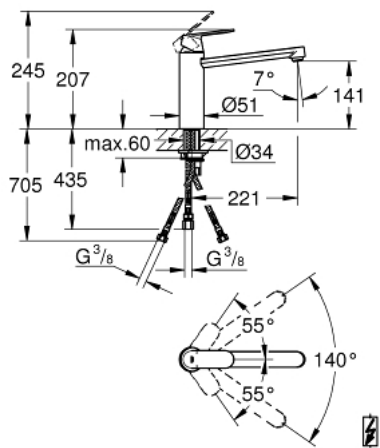

30 194 000 EUROSMART COSMOPOLITAN MITIGEUR ÉVIER

DESCRIPTION DU PRODUIT

- Couleur: chromé
- pour chauffe-eau à écoulement libre
- bec médium
- monotrou
- Finition GROHE LongLife
- GROHE SilkMove: cartouche en céramique 35 mm
- avec brise-jet
- limiteur de débit ajustable
- bec mobile
- zone de rotation 140°
- flexible(s) de raccordement souple(s)
- GROHE FastFixation
- débit maximal (à 3 bar): 8 l/min

30 194 000 EUROSMART COSMOPOLITAN MITIGEUR ÉVIER

PIÈCES DE RECHANGE, mai 2018 – maintenant

- 1: Levier (Numéro de commande 46681000)
- 2: Capuchon de recouvrement (Numéro de commande 46492000)
- 3: Bague de serrage (Numéro de commande 46815000)
- 4: Cartouche (Numéro de commande 46558000)
- 5: Kit de joints (Numéro de commande 46760000)
- 6: Brise-jet (Numéro de commande 46162000)
- 7: Ensemble de fixation universel pour robinets (Numéro de commande 46249000)
- 8: Clef plate SW 46 mm à 6 pans (Numéro de commande 19017000)*
- 9: Clé 14 (Numéro de commande 19332000)*