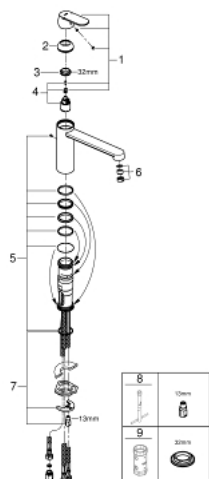

30 194 000 EUROSMART COSMOPOLITAN MITIGEUR ÉVIER

DESCRIPTION DU PRODUIT

- Couleur: chromé
- pour chauffe-eau à écoulement libre
- bec médium
- monotrou
- Finition GROHE LongLife
- GROHE SilkMove: cartouche en céramique 35 mm
- avec brise-jet
- limiteur de débit ajustable
- bec mobile
- zone de rotation 140°
- flexible(s) de raccordement souple(s)
- GROHE FastFixation
- débit maximal (à 3 bar): 8 l/min

30 194 000 EUROSMART COSMOPOLITAN MITIGEUR ÉVIER

PIÈCES DE RECHANGE, mai 2018 – maintenant

- 1: Levier (Numéro de commande 46681000)
- 2: Capuchon de recouvrement (Numéro de commande 46492000)
- 3: Bague de serrage (Numéro de commande 46815000)
- 4: Cartouche (Numéro de commande 46558000)
- 5: Kit de joints (Numéro de commande 46760000)
- 6: Brise-jet (Numéro de commande 46162000)
- 7: Ensemble de fixation universel pour robinets (Numéro de commande 46249000)
- 8: Clef plate SW 46 mm à 6 pans (Numéro de commande 19017000)*
- 9: Clé 14 (Numéro de commande 19332000)*