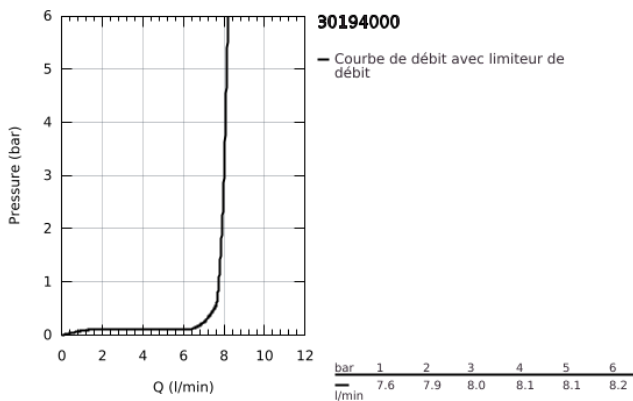

30 194 000 EUROSMART COSMOPOLITAN MITIGEUR ÉVIER

DESCRIPTION DU PRODUIT

- Couleur: chromé
- pour chauffe-eau à écoulement libre
- bec médium
- monotrou
- Finition GROHE LongLife
- GROHE SilkMove: cartouche en céramique 35 mm
- avec brise-jet
- limiteur de débit ajustable
- bec mobile
- zone de rotation 140°
- flexible(s) de raccordement souple(s)
- GROHE FastFixation
- débit maximal (à 3 bar): 8 l/min

30 194 000 EUROSMART COSMOPOLITAN MITIGEUR ÉVIER

PIÈCES DE RECHANGE, mai 2018 – maintenant

- 1: Levier (Numéro de commande 46681000)
- 2: Capuchon de recouvrement (Numéro de commande 46492000)
- 3: Bague de serrage (Numéro de commande 46815000)
- 4: Cartouche (Numéro de commande 46558000)
- 5: Kit de joints (Numéro de commande 46760000)
- 6: Brise-jet (Numéro de commande 46162000)
- 7: Ensemble de fixation universel pour robinets (Numéro de commande 46249000)
- 8: Clef plate SW 46 mm à 6 pans (Numéro de commande 19017000)*
- 9: Clé 14 (Numéro de commande 19332000)*