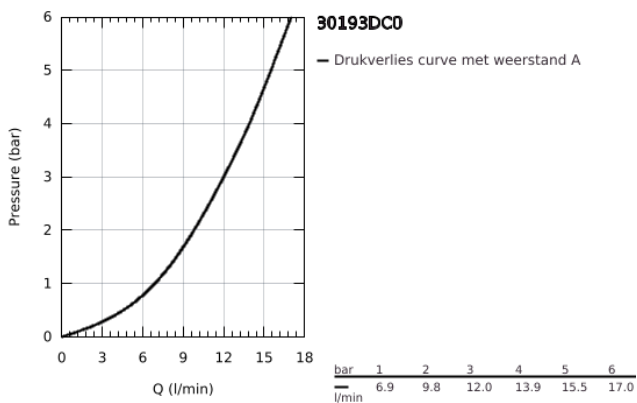

### PRODUCTOMSCHRIJVING

- Kleur: supersteel
- middelhoge uitloop
- ééngatsmontage
- GROHE LongLife finish
- GROHE SilkMove 35 mm cartouche met keramische schijven
- mousseur
- variabel instelbare debietbegrenzer
- draaibare buisuitloop
- draaibereik 140°
- flexibele aansluitslangen
- GROHE FastFixation
- maximale doorstroming (bij 3 bar): 12 l/min