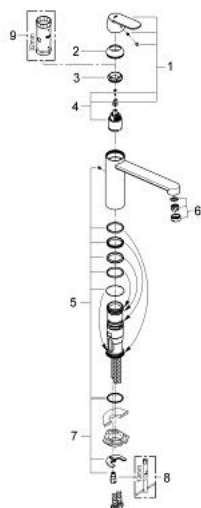

### PRODUCTOMSCHRIJVING

- Kleur: supersteel
- middelhoge uitloop
- ééngatsmontage
- GROHE LongLife finish
- GROHE SilkMove 35 mm cartouche met keramische schijven
- mousseur
- variabel instelbare debietbegrenzer
- draaibare buisuitloop
- draaibereik 140°
- flexibele aansluitslangen
- GROHE FastFixation
- maximale doorstroming (bij 3 bar): 12 l/min

### RESERVEONDERDELEN , december 2012 – nu

1: Greep (Bestelnummer 46681DC0)

2: Afdekkap

(Bestelnummer 46492DC0)

3: schroefring (Bestelnummer 46815000)

4: Cartouche (Bestelnummer 46374000)

5: Dichtingsset (Bestelnummer 46760000)

6: Mousseur (Bestelnummer 13929DC0)

7: Universele kraanmontageset (Bestelnummer 46249000)

8: Pijpsleutel (Bestelnummer 19017000)\*

9: Sleutel voor bovenstuk  $\frac{3}{4}$  (Bestelnummer 19332000)\*

\* Optionele accessoires