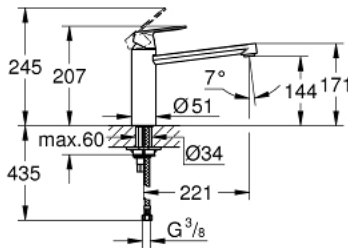

### PRODUCTOMSCHRIJVING

- Kleur: supersteel
- middelhoge uitloop
- ééngatsmontage
- GROHE LongLife finish
- GROHE SilkMove 35 mm cartouche met keramische schijven
- mousseur
- variabel instelbare debietbegrenzer
- draaibare buisuitloop
- draaibereik 140°
- flexibele aansluitslangen
- GROHE FastFixation
- maximale doorstroming (bij 3 bar): 12 l/min