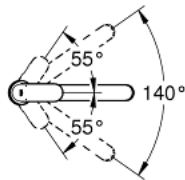

### PRODUCTOMSCHRIJVING

- Kleur: supersteel
- middelhoge uitloop
- ééngatsmontage
- GROHE LongLife finish
- GROHE SilkMove 35 mm cartouche met keramische schijven
- mousseur
- variabel instelbare debietbegrenzer
- draaibare buisuitloop
- draaibereik 140°
- flexibele aansluitslangen
- GROHE FastFixation
- maximale doorstroming (bij 3 bar): 12 l/min