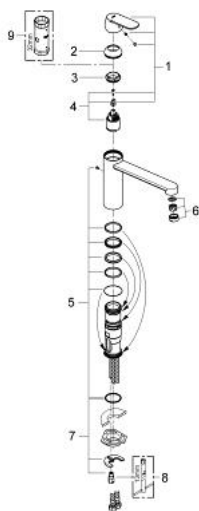

## 30 193 DC0 EUROSMART COSMOPOLITAN MITIGEUR ÉVIER

### DESCRIPTION DU PRODUIT

- Couleur: supersteel
- bec médium
- monotrou
- Finition GROHE LongLife
- GROHE SilkMove: cartouche en céramique 35 mm
- mousseur
- limiteur de débit ajustable
- bec mobile
- zone de rotation 140°
- flexible(s) de raccordement souple(s)
- GROHE FastFixation
- débit maximal (à 3 bar): 12 l/min

### PIÈCES DE RECHANGE, décembre 2012 – maintenant

- 1: Levier (Numéro de commande 46681DC0)
- 2: Capuchon de recouvrement (Numéro de commande 46492DC0)
- 3: Bague de serrage (Numéro de commande 46815000)
- 4: Cartouche (Numéro de commande 46374000)
- 5: Kit de joints (Numéro de commande 46760000)
- 6: Mousseur (Numéro de commande 13929DC0)
- 7: Ensemble de fixation universel pour robinets (Numéro de commande 46249000)
- 8: Clef platte SW 46 mm à 6 pans (Numéro de commande 19017000)\*
- 9: Clé 14 (Numéro de commande 19332000)\*