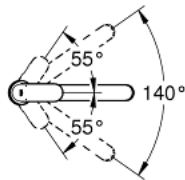

### DESCRIPTION DU PRODUIT

- Couleur: supersteel
- bec médium
- monotrou
- Finition GROHE LongLife
- GROHE SilkMove: cartouche en céramique 35 mm
- mousseur
- limiteur de débit ajustable
- bec mobile
- zone de rotation 140°
- flexible(s) de raccordement souple(s)
- GROHE FastFixation
- débit maximal (à 3 bar): 12 l/min