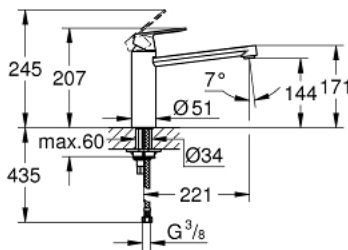

### DESCRIPTION DU PRODUIT

- Couleur: supersteel
- bec médium
- monotrou
- Finition GROHE LongLife
- GROHE SilkMove: cartouche en céramique 35 mm
- mousseur
- limiteur de débit ajustable
- bec mobile
- zone de rotation 140°
- flexible(s) de raccordement souple(s)
- GROHE FastFixation
- débit maximal (à 3 bar): 12 l/min

### PIÈCES DE RECHANGE, décembre 2012 – maintenant

- 1: Levier (Numéro de commande 46681DC0)
- 2: Capuchon de recouvrement (Numéro de commande 46492DC0)
- 3: Bague de serrage (Numéro de commande 46815000)
- 4: Cartouche (Numéro de commande 46374000)
- 5: Kit de joints (Numéro de commande 46760000)
- 6: Mousseur (Numéro de commande 13929DC0)
- 7: Ensemble de fixation universel pour robinets (Numéro de commande 46249000)
- 8: Clef platte SW 46 mm à 6 pans (Numéro de commande 19017000)\*
- 9: Clé 14 (Numéro de commande 19332000)\*