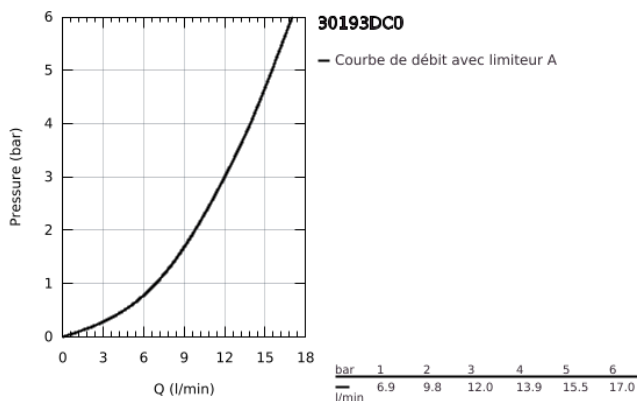

## 30 193 DC0 EUROSMART COSMOPOLITAN MITIGEUR ÉVIER

### DESCRIPTION DU PRODUIT

- Couleur: supersteel
- bec médium
- monotrou
- Finition GROHE LongLife
- GROHE SilkMove: cartouche en céramique 35 mm
- mousseur
- limiteur de débit ajustable
- bec mobile
- zone de rotation 140°
- flexible(s) de raccordement souple(s)
- GROHE FastFixation
- débit maximal (à 3 bar): 12 l/min