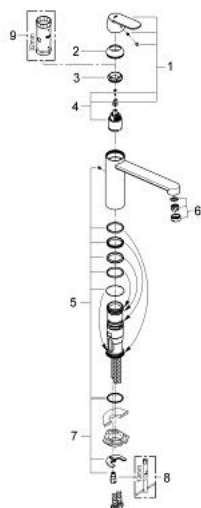

30 193 000 EUROSMART COSMOPOLITAN KEUKENMENGKRAAN

PRODUCTOMSCHRIJVING

- Kleur: chroom
- middelhoge uitloop
- ééngatsmontage
- GROHE LongLife finish
- GROHE SilkMove 35 mm cartouche met keramische schijven
- mousseur
- variabel instelbare debietbegrenzer
- draaibare buisuitloop
- draaibereik 140°
- flexibele aansluitslangen
- GROHE FastFixation
- maximale doorstroming (bij 3 bar): 12 l/min

30 193 000 EUROSMART COSMOPOLITAN KEUKENMENGKRAAN

RESERVEONDERDELEN , juli 2013 – nu

1: Greep (Bestelnummer 46681000)

2: Afdekkap

(Bestelnummer 46492000)

3: schroefring (Bestelnummer 46815000)

4: Cartouche (Bestelnummer 46374000)

5: Dichtingsset (Bestelnummer 46760000)

6: Mousseur (Bestelnummer 13929000)

7: Universele kraanmontageset (Bestelnummer 46249000)

8: Pijpsleutel (Bestelnummer 19017000)*

9: Sleutel voor bovenstuk $\frac{3}{4}$ (Bestelnummer 19332000)*