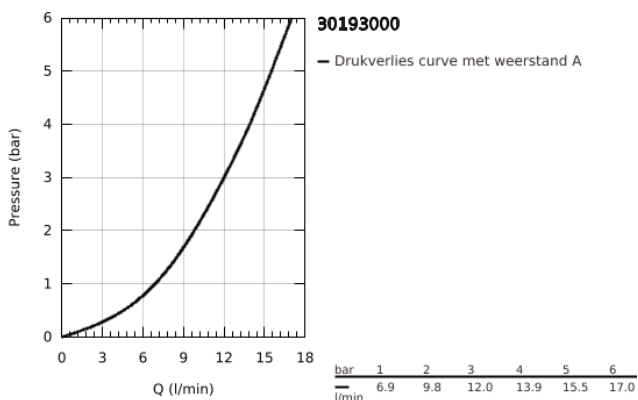

30 193 000 EUROSMART COSMOPOLITAN KEUKENMENGKRAAN

PRODUCTOMSCHRIJVING

- Kleur: chroom
- middelhoge uitloop
- ééngatsmontage
- GROHE LongLife finish
- GROHE SilkMove 35 mm cartouche met keramische schijven
- mousseur
- variabel instelbare debietbegrenzer
- draaibare buisuitloop
- draaibereik 140°
- flexibele aansluitslangen
- GROHE FastFixation
- maximale doorstroming (bij 3 bar): 12 l/min