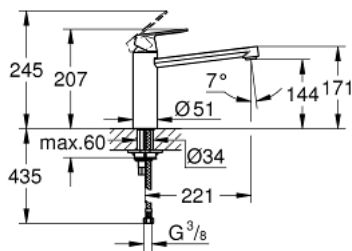

30 193 000 EUROSMART COSMOPOLITAN KEUKENMENGKRAAN

PRODUCTOMSCHRIJVING

- Kleur: chroom
- middelhoge uitloop
- ééngatsmontage
- GROHE LongLife finish
- GROHE SilkMove 35 mm cartouche met keramische schijven
- mousseur
- variabel instelbare debietbegrenzer
- draaibare buisuitloop
- draaibereik 140°
- flexibele aansluitslangen
- GROHE FastFixation
- maximale doorstroming (bij 3 bar): 12 l/min