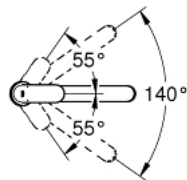

30 193 000 EUROSMART COSMOPOLITAN KEUKENMENGKRAAN

PRODUCTOMSCHRIJVING

- Kleur: chroom
- middelhoge uitloop
- ééngatsmontage
- GROHE LongLife finish
- GROHE SilkMove 35 mm cartouche met keramische schijven
- mousseur
- variabel instelbare debietbegrenzer
- draaibare buisuitloop
- draaibereik 140°
- flexibele aansluitslangen
- GROHE FastFixation
- maximale doorstroming (bij 3 bar): 12 l/min