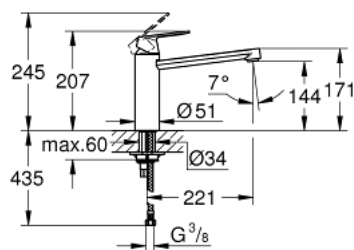

30 193 000 EUROSMART COSMOPOLITAN MITIGEUR ÉVIER

DESCRIPTION DU PRODUIT

- Couleur: chromé
- bec médium
- monotrou
- Finition GROHE LongLife
- GROHE SilkMove: cartouche en céramique 35 mm
- mousseur
- limiteur de débit ajustable
- bec mobile
- zone de rotation 140°
- flexible(s) de raccordement souple(s)
- GROHE FastFixation
- débit maximal (à 3 bar): 12 l/min

30 193 000 EUROSMART COSMOPOLITAN MITIGEUR ÉVIER

PIÈCES DE RECHANGE, juillet 2013 – maintenant

- 1: Levier (Numéro de commande 46681000)
- 2: Capuchon de recouvrement (Numéro de commande 46492000)
- 3: Bague de serrage (Numéro de commande 46815000)
- 4: Cartouche (Numéro de commande 46374000)
- 5: Kit de joints (Numéro de commande 46760000)
- 6: Mousseur (Numéro de commande 13929000)
- 7: Ensemble de fixation universel pour robinets (Numéro de commande 46249000)
- 8: Clef platte SW 46 mm à 6 pans (Numéro de commande 19017000)*
- 9: Clé 14 (Numéro de commande 19332000)*