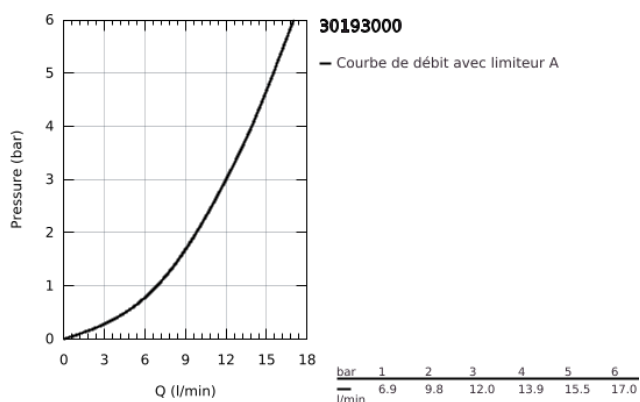

30 193 000 EUROSMART COSMOPOLITAN MITIGEUR ÉVIER

DESCRIPTION DU PRODUIT

- Couleur: chromé
- bec médium
- monotrou
- Finition GROHE LongLife
- GROHE SilkMove: cartouche en céramique 35 mm
- mousseur
- limiteur de débit ajustable
- bec mobile
- zone de rotation 140°
- flexible(s) de raccordement souple(s)
- GROHE FastFixation
- débit maximal (à 3 bar): 12 l/min

30 193 000 EUROSMART COSMOPOLITAN MITIGEUR ÉVIER

PIÈCES DE RECHANGE, juillet 2013 – maintenant

- 1: Levier (Numéro de commande 46681000)
- 2: Capuchon de recouvrement (Numéro de commande 46492000)
- 3: Bague de serrage (Numéro de commande 46815000)
- 4: Cartouche (Numéro de commande 46374000)
- 5: Kit de joints (Numéro de commande 46760000)
- 6: Mousseur (Numéro de commande 13929000)
- 7: Ensemble de fixation universel pour robinets (Numéro de commande 46249000)
- 8: Clef platte SW 46 mm à 6 pans (Numéro de commande 19017000)*
- 9: Clé 14 (Numéro de commande 19332000)*