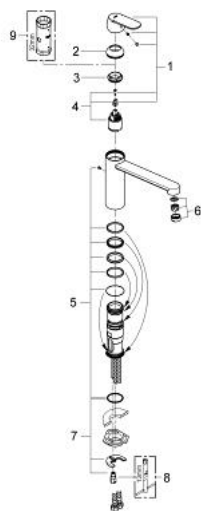

30 193 000 EUROSMART COSMOPOLITAN MITIGEUR ÉVIER

DESCRIPTION DU PRODUIT

- Couleur: chromé
- bec médium
- monotrou
- Finition GROHE LongLife
- GROHE SilkMove: cartouche en céramique 35 mm
- mousseur
- limiteur de débit ajustable
- bec mobile
- zone de rotation 140°
- flexible(s) de raccordement souple(s)
- GROHE FastFixation
- débit maximal (à 3 bar): 12 l/min

30 193 000 EUROSMART COSMOPOLITAN MITIGEUR ÉVIER

PIÈCES DE RECHANGE, juillet 2013 – maintenant

- 1: Levier (Numéro de commande 46681000)
- 2: Capuchon de recouvrement (Numéro de commande 46492000)
- 3: Bague de serrage (Numéro de commande 46815000)
- 4: Cartouche (Numéro de commande 46374000)
- 5: Kit de joints (Numéro de commande 46760000)
- 6: Mousseur (Numéro de commande 13929000)
- 7: Ensemble de fixation universel pour robinets (Numéro de commande 46249000)
- 8: Clef platte SW 46 mm à 6 pans (Numéro de commande 19017000)*
- 9: Clé 14 (Numéro de commande 19332000)*