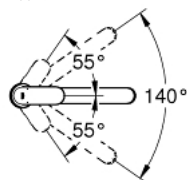

30 193 000 EUROSMART COSMOPOLITAN MITIGEUR ÉVIER

DESCRIPTION DU PRODUIT

- Couleur: chromé
- bec médium
- monotrou
- Finition GROHE LongLife
- GROHE SilkMove: cartouche en céramique 35 mm
- mousseur
- limiteur de débit ajustable
- bec mobile
- zone de rotation 140°
- flexible(s) de raccordement souple(s)
- GROHE FastFixation
- débit maximal (à 3 bar): 12 l/min

30 193 000 EUROSMART COSMOPOLITAN MITIGEUR ÉVIER

PIÈCES DE RECHANGE, juillet 2013 – maintenant

- 1: Levier (Numéro de commande 46681000)
- 2: Capuchon de recouvrement (Numéro de commande 46492000)
- 3: Bague de serrage (Numéro de commande 46815000)
- 4: Cartouche (Numéro de commande 46374000)
- 5: Kit de joints (Numéro de commande 46760000)
- 6: Mousseur (Numéro de commande 13929000)
- 7: Ensemble de fixation universel pour robinets (Numéro de commande 46249000)
- 8: Clef platte SW 46 mm à 6 pans (Numéro de commande 19017000)*
- 9: Clé 14 (Numéro de commande 19332000)*