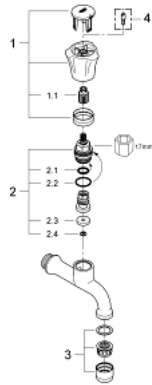

30 098 001 COSTA L TAPKRAAN 1/2"

PRODUCTOMSCHRIJVING

- Kleur: chroom
- wandmontage
- metalen greep
- warmte geïsoleerd
- Markering: blauw
- GROHE LongLife finish
- mousseur
- GROHE Long-Life binnenwerk
- maximale doorstroming (bij 3 bar): 13 l/min

30 098 001 **COSTA L TAPKRAAN 1/2"**

RESERVEONDERDELEN , juni 2007 – nu

- 1: Greep (Bestelnummer 45994000)
- 1.1: Klikverbinding (Bestelnummer 0538600M)
- 2: Bovendeel 1/2" (Bestelnummer 07146000)
- 2.1: O-Ring $\varnothing 6 \times \varnothing 2$ (Bestelnummer 0128300M)
- 2.2: O-Ring $\varnothing 18,2 \times \varnothing 1,7$ (Bestelnummer 0392400M)
- 2.3: Dichting 1/2" (Bestelnummer 0529100M)
- 2.4: Mousseur (Bestelnummer 13928000)
- 3: Screw for Costa/Avina products (Bestelnummer 48013000)*