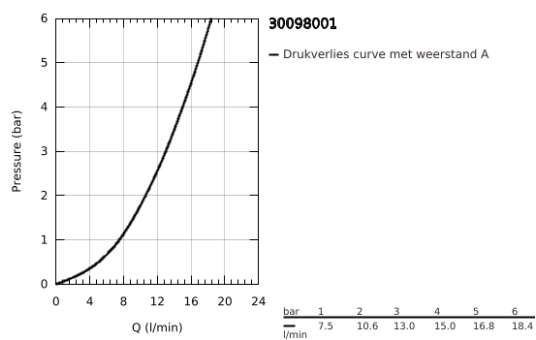

30 098 001 COSTA L TAPKRAAN 1/2"

PRODUCTOMSCHRIJVING

- Kleur: chroom
- wandmontage
- metalen greep
- warmte geïsoleerd
- Markering: blauw
- GROHE LongLife finish
- mousseur
- GROHE Long-Life binnenwerk
- maximale doorstroming (bij 3 bar): 13 l/min