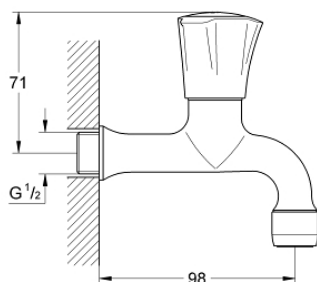

30 098 001 COSTA L TAPKRAAN 1/2"

PRODUCTOMSCHRIJVING

- Kleur: chroom
- wandmontage
- metalen greep
- warmte geïsoleerd
- Markering: blauw
- GROHE LongLife finish
- mousseur
- GROHE Long-Life binnenwerk
- maximale doorstroming (bij 3 bar): 13 l/min

30 098 001 **COSTA L TAPKRAAN 1/2"**

RESERVEONDERDELEN , juni 2007 – nu

- 1: Greep (Bestelnummer 45994000)
- 1.1: Klikverbinding (Bestelnummer 0538600M)
- 2: Bovendeel 1/2" (Bestelnummer 07146000)
- 2.1: O-Ring $\varnothing 6 \times \varnothing 2$ (Bestelnummer 0128300M)
- 2.2: O-Ring $\varnothing 18,2 \times \varnothing 1,7$ (Bestelnummer 0392400M)
- 2.3: Dichting 1/2" (Bestelnummer 0529100M)
- 2.4: Mousseur (Bestelnummer 13928000)
- 3: Screw for Costa/Avina products (Bestelnummer 48013000)*