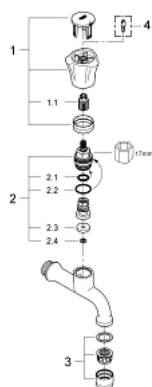

30 098 001 COSTA L ROBINET DE SERVICE 1/2"

DESCRIPTION DU PRODUIT

- Couleur: chromé
- montage mural
- poignée métallique
- avec isolation thermique
- marquage : bleu
- Finition GROHE LongLife
- mousseur
- têtes GROHE Long-Life
- débit maximal (à 3 bar) : 13 l/min

30 098 001 COSTA L ROBINET DE SERVICE 1/2"

PIÈCES DE RECHANGE, juin 2007 – maintenant

- 1: Tête complète (Numéro de commande 45994000)
- 1.1: Insert encliquetable (Numéro de commande 0538600M)
- 2: Tête long-life 1/2" (Numéro de commande 07146000)
- 2.1: Joint torique 6 x 2 (Numéro de commande 0128300M)
- 2.2: Joint torique 18,2 x 1,7 (Numéro de commande 0392400M)
- 2.3: Joint 1/2" (Numéro de commande 0529100M)
- 3: Mousseur (Numéro de commande 13928000)
- 4: Vis (Numéro de commande 48013000)*