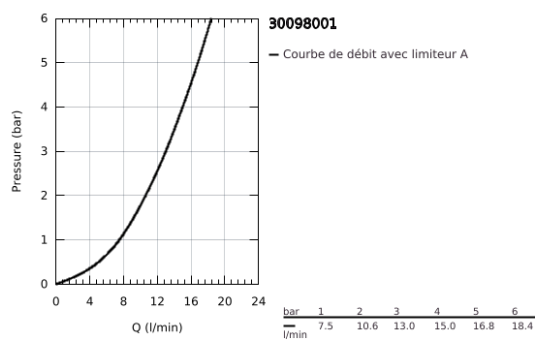

30 098 001 COSTA L ROBINET DE SERVICE 1/2"

DESCRIPTION DU PRODUIT

- Couleur: chromé
- montage mural
- poignée métallique
- avec isolation thermique
- marquage : bleu
- Finition GROHE LongLife
- mousseur
- têtes GROHE Long-Life
- débit maximal (à 3 bar) : 13 l/min

30 098 001 COSTA L ROBINET DE SERVICE 1/2"

PIÈCES DE RECHANGE, juin 2007 – maintenant

- 1: Tête complète (Numéro de commande 45994000)
- 1.1: Insert encliquetable (Numéro de commande 0538600M)
- 2: Tête long-life 1/2" (Numéro de commande 07146000)
- 2.1: Joint torique 6 x 2 (Numéro de commande 0128300M)
- 2.2: Joint torique 18,2 x 1,7 (Numéro de commande 0392400M)
- 2.3: Joint 1/2" (Numéro de commande 0529100M)
- 3: Mousseur (Numéro de commande 13928000)
- 4: Vis (Numéro de commande 48013000)*