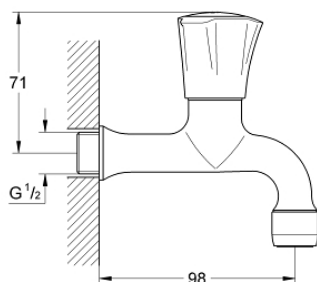

30 098 001 COSTA L ROBINET DE SERVICE 1/2"

DESCRIPTION DU PRODUIT

- Couleur: chromé
- montage mural
- poignée métallique
- avec isolation thermique
- marquage : bleu
- Finition GROHE LongLife
- mousseur
- têtes GROHE Long-Life
- débit maximal (à 3 bar) : 13 l/min

30 098 001 COSTA L ROBINET DE SERVICE 1/2"

PIÈCES DE RECHANGE, juin 2007 – maintenant

- 1: Tête complète (Numéro de commande 45994000)
- 1.1: Insert encliquetable (Numéro de commande 0538600M)
- 2: Tête long-life 1/2" (Numéro de commande 07146000)
- 2.1: Joint torique 6 x 2 (Numéro de commande 0128300M)
- 2.2: Joint torique 18,2 x 1,7 (Numéro de commande 0392400M)
- 2.3: Joint 1/2" (Numéro de commande 0529100M)
- 3: Mousseur (Numéro de commande 13928000)
- 4: Vis (Numéro de commande 48013000)*