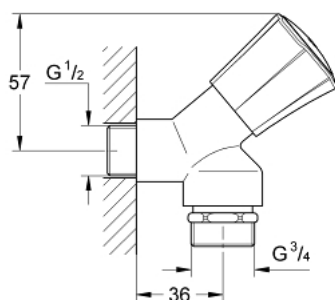

30 008 001 **COSTA L WASMACHINEKRAAN 1/2"**

**PRODUCTOMSCHRIJVING**

- Kleur: chroom
- wandmontage
- warmte geïsoleerd
- metalen greep
- schroefrozet
- Markering: blauw
- GROHE Long-Life binnenwerk
- GROHE LongLife finish
- met beluchter

## 30 008 001 COSTA L WASMACHINEKRAAN 1/2"

### RESERVEONDERDELEN , juni 2007 – nu

- 1: Greep (Bestelnummer 45994000)
- 1.1: Klikverbinding (Bestelnummer 0538600M)
- 2: Bovendeel 1/2" (Bestelnummer 07146000)
- 2.1: O-Ring  $\varnothing 6 \times \varnothing 2$  (Bestelnummer 0128300M)
- 2.2: O-Ring  $\varnothing 18,2 \times \varnothing 1,7$  (Bestelnummer 0392400M)
- 2.3: Dichting 1/2" (Bestelnummer 0529100M)
- 3: Beluchterklep (Bestelnummer 41835000)