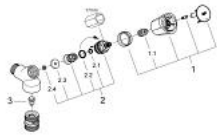

30 008 001 **COSTA L WASMACHINEKRAAN 1/2"**

**PRODUCTOMSCHRIJVING**

- Kleur: chroom
- wandmontage
- warmte geïsoleerd
- metalen greep
- schroefrozet
- Markering: blauw
- GROHE Long-Life binnenwerk
- GROHE LongLife finish
- met beluchter

## 30 008 001 COSTA L WASMACHINEKRAAN 1/2"

### RESERVEONDERDELEN , juni 2007 – nu

- 1: Greep (Bestelnummer 45994000)
- 1.1: Klikverbinding (Bestelnummer 0538600M)
- 2: Bovendeel 1/2" (Bestelnummer 07146000)
- 2.1: O-Ring  $\varnothing 6 \times \varnothing 2$  (Bestelnummer 0128300M)
- 2.2: O-Ring  $\varnothing 18,2 \times \varnothing 1,7$  (Bestelnummer 0392400M)
- 2.3: Dichting 1/2" (Bestelnummer 0529100M)
- 3: Beluchterklep (Bestelnummer 41835000)