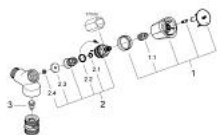

30 008 001 **COSTA L ROBINET D'ÉQUERRE**<DIV ID="GTX-TRANS" STYLE="POSITION: ABSOLUTE; LEFT: -67PX; TOP: -23PX;"><DIV CLASS="GTX-TRANS-ICON"></DIV></DIV>

DESCRIPTION DU PRODUIT

- Couleur: chromé
- montage mural
- avec isolation thermique
- poignée métallique
- vissées
- marquage : bleu
- tête GROHE Long-Life
- finition GROHE LongLife
- valve de ventilation

30 008 001 **COSTA L ROBINET D'ÉQUERRE**<DIV ID="GTX-TRANS" STYLE="POSITION:
ABSOLUTE; LEFT: -67PX; TOP: -23PX;"><DIV CLASS="GTX-TRANS-ICON"></DIV></DIV>

PIÈCES DE RECHANGE, juin 2007 – maintenant

- 1: Tête complète (Numéro de commande 45994000)
- 1.1: Insert encliquetable (Numéro de commande 0538600M)
- 2: Tête long-life 1/2" (Numéro de commande 07146000)
- 2.1: Joint torique 6 x 2 (Numéro de commande 0128300M)
- 2.2: Joint torique 18,2 x 1,7 (Numéro de commande 0392400M)
- 2.3: Joint 1/2" (Numéro de commande 0529100M)
- 3: Cône (Numéro de commande 41835000)