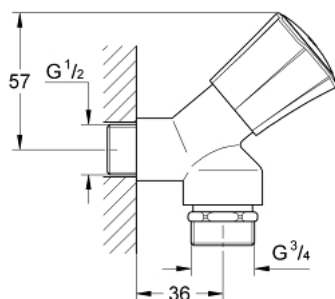

30 008 001 **COSTA L ROBINET D'ÉQUERRE**<DIV ID="GTX-TRANS" STYLE="POSITION: ABSOLUTE; LEFT: -67PX; TOP: -23PX;"><DIV CLASS="GTX-TRANS-ICON"></DIV></DIV>

DESCRIPTION DU PRODUIT

- Couleur: chromé
- montage mural
- avec isolation thermique
- poignée métallique
- vissées
- marquage : bleu
- tête GROHE Long-Life
- finition GROHE LongLife
- valve de ventilation

30 008 001 **COSTA L ROBINET D'ÉQUERRE**<DIV ID="GTX-TRANS" STYLE="POSITION:
ABSOLUTE; LEFT: -67PX; TOP: -23PX;"><DIV CLASS="GTX-TRANS-ICON"></DIV></DIV>

PIÈCES DE RECHANGE, juin 2007 – maintenant

- 1: Tête complète (Numéro de commande 45994000)
- 1.1: Insert encliquetable (Numéro de commande 0538600M)
- 2: Tête long-life 1/2" (Numéro de commande 07146000)
- 2.1: Joint torique 6 x 2 (Numéro de commande 0128300M)
- 2.2: Joint torique 18,2 x 1,7 (Numéro de commande 0392400M)
- 2.3: Joint 1/2" (Numéro de commande 0529100M)
- 3: Cône (Numéro de commande 41835000)