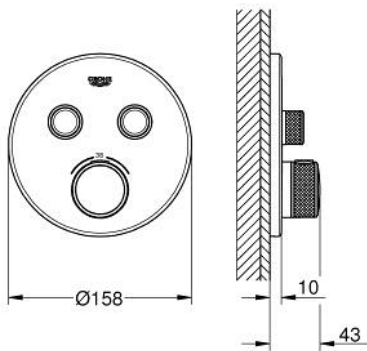

29 507 KF0 GROHTHERM SMARTCONTROL INBOUW THERMOSTAAT MET 2 UITGANGEN

PRODUCTOMSCHRIJVING

- Kleur: phantom black
- alleen te gebruiken met ruwbouwset GROHE Rapido SmartBox 35 604
- metalen rozet met GROHE FastFixation (bedekte bevestiging), na installatie 6° verstelbaar
- 1 SmartControl knop voor aan-uit, draai voor aanpassen volume
- verwisselbare pictogrammen
- GROHE TurboStat: 2x sneller en 2x nauwkeuriger de gewenste temperatuur
- GROHE ProGrip met kartelstructuur
- GROHE SafeStop: instelknop met veiligheidsblokkering bij 38°C
- GROHE SafeStop Plus optionele temperatuurbegrenzer op 43°C of 46°C
- geïntegreerde BELGAQUA-erkende terugslagkleppen en filters
- meerdere uitgangen kunnen tegelijkertijd worden gebruikt
- wordt geleverd zonder inbouwdeel 35 604 (apart te bestellen)
- doorstroming: uitgang B = 24 l/min uitgang C = 26 l/min uitgang B+C = 29 l/min
- professionele versie