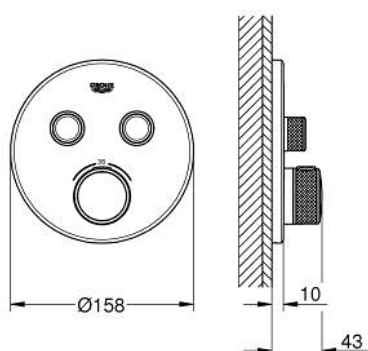

29 507 KF0 GROHTHERM SMARTCONTROL THERMOSTATIQUE POUR INSTALLATION ENCASTRÉE 2 SORTIES

DESCRIPTION DU PRODUIT

- Couleur: phantom black
- à combiner impérativement avec GROHE Rapido SmartBox 35 604
- Rosace murale en métal avec GROHE FastFixation, ajustable rétroactivement de 6°
- 1 Bouton poussoir SmartControl pour ON-OFF, tourner pour l'ajustement du débit GROHE EcoJoy au débit maximum
- pictogrammes échangeables
- GROHE TurboStat Régulation thermostatique quasi-instantanée
- GROHE ProGrip avec surface moletée
- GROHE SafeStop : butée à 38°C
- GROHE SafeStop Plus limiteur optionnel température à 43°C ou 46°C
- clapets anti-retour et filtres intégrés certifié BELGAQUA
- Sorties multiples pouvant être utilisées simultanément
- livré sans corps encastré 35 604 (à commander séparément)
- débit : sortie B = 24 l/min, sortie C = 26 l/min sortie B+C = 29 l/min
- édition professionnelle