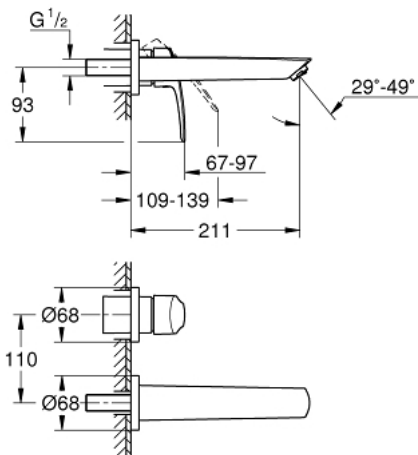

29 338 243 3 EUROSMART TWEEGATS WASTAFELMENGKRAAN M-SIZE

PRODUCTOMSCHRIJVING

- Kleur: matte black
- wandmontage
- metalen hendel
- alleen te gebruiken met ruwbouwset 23 571 000 / 32 635 000
- let op: zonder inbouwdeel
- metalen rozet
- GROHE EcoJoy waterbesparende technologie
- maximale doorstroming (bij 3 bar): 5 l/min
- GROHE Aquaguide instelbare mousseur
- bouwmaat: 110 mm
- sprong: 211 mm
- professionele versie

29 338 243 3 EUROSMART TWEEGATS WASTAFELMENGKRAAN M-SIZE

RESERVEONDERDELEN , februari 2023 – nu

1: Straalregelaar (Bestelnummer 468372430)

2: O-Ring (Bestelnummer 0128200M)

3: Greep (Bestelnummer 485422430)

4: Verlengset (Bestelnummer 46627000)*

5: Verlengset (Bestelnummer 46943000)*

* Optionele accessoires