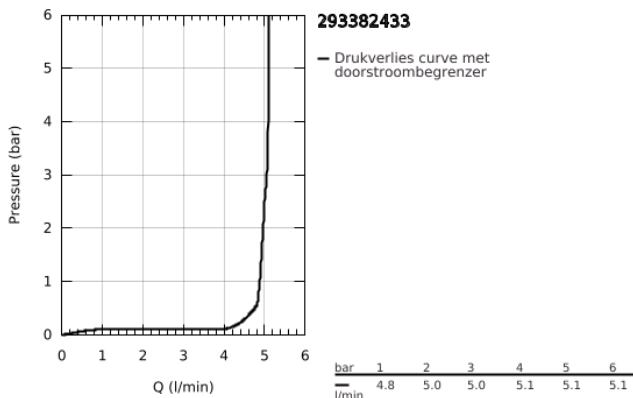

29 338 243 3 EUROSMART TWEEGATS WASTAFELMENGKRAAN M-SIZE

PRODUCTOMSCHRIJVING

- Kleur: matte black
- wandmontage
- metalen hendel
- alleen te gebruiken met ruwbouwset 23 571 000 / 32 635 000
- let op: zonder inbouwdeel
- metalen rozet
- GROHE EcoJoy waterbesparende technologie
- maximale doorstroming (bij 3 bar): 5 l/min
- GROHE Aquaguide instelbare mousseur
- bouwmaat: 110 mm
- sprong: 211 mm
- professionele versie

29 338 243 3 EUROSMART TWEEGATS WASTAFELMENGKRAAN M-SIZE

RESERVEONDERDELEN , februari 2023 – nu

1: Straalregelaar (Bestelnummer 468372430)

2: O-Ring (Bestelnummer 0128200M)

3: Greep (Bestelnummer 485422430)