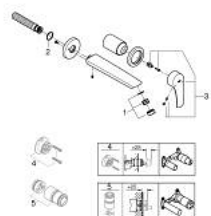

29 338 243 3 EUROSMART TWEEGATS WASTAFELMENGKRAAN M-SIZE

PRODUCTOMSCHRIJVING

- Kleur: matte black
- wandmontage
- metalen hendel
- alleen te gebruiken met ruwbouwset 23 571 000 / 32 635 000
- let op: zonder inbouwdeel
- metalen rozet
- GROHE EcoJoy waterbesparende technologie
- maximale doorstroming (bij 3 bar): 5 l/min
- GROHE Aquaguide instelbare mousseur
- bouwmaat: 110 mm
- sprong: 211 mm
- professionele versie

29 338 243 3 EUROSMART TWEEGATS WASTAFELMENGKRAAN M-SIZE

RESERVEONDERDELEN , februari 2023 – nu

1: Straalregelaar (Bestelnummer 468372430)

2: O-Ring (Bestelnummer 0128200M)

3: Greep (Bestelnummer 485422430)