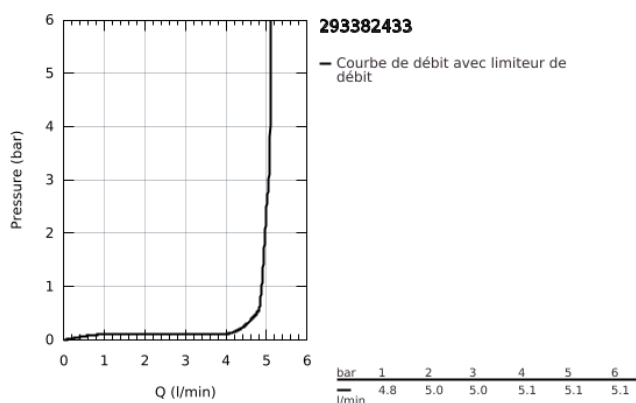

## 29 338 243 3 EUROSMART MITIGEUR MONOCOMMANDE 2 TROUS LAVABO TAILLE M

### DESCRIPTION DU PRODUIT

- Couleur: matte black
- montage mural
- levier en métal
- à combiner impérativement avec 23 571 000 / 32 635 000
- attention : livré sans le corps encastré
- rosace en métal
- GROHE EcoJoy technologie d'économie d'eau
- débit maximal (à 3 bar) : 5 l/min
- GROHE AquaGuide mousseur ajustable
- entr'axe: 110 mm
- saillie: 211 mm
- édition professionnelle