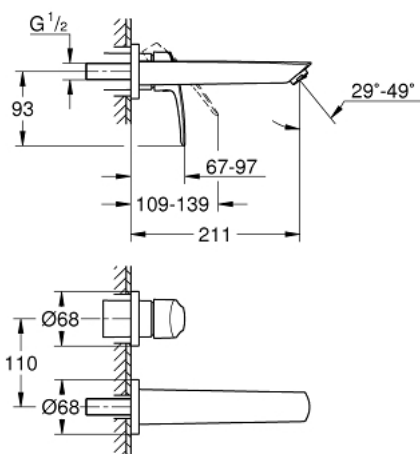

## 29 338 243 3 EUROSMART MITIGEUR MONOCOMMANDE 2 TROUS LAVABO TAILLE M

### DESCRIPTION DU PRODUIT

- Couleur: matte black
- montage mural
- levier en métal
- à combiner impérativement avec 23 571 000 / 32 635 000
- attention : livré sans le corps encastré
- rosace en métal
- GROHE EcoJoy technologie d'économie d'eau
- débit maximal (à 3 bar) : 5 l/min
- GROHE AquaGuide mousseur ajustable
- entr'axe: 110 mm
- saillie: 211 mm
- édition professionnelle

29 338 243 3 **EUROSMART MITIGEUR MONOCOMMANDE 2 TROUS LAVABO**  
**TAILLE M**

**PIÈCES DE RECHANGE**, février 2023 – maintenant

- 1: Brise-jet (Numéro de commande 468372430)
- 2: Joint torique 35 x 2 (Numéro de commande 0128200M)
- 3: Levier (Numéro de commande 485422430)
- 4: Rallonge d'alimentation (Numéro de commande 46627000)\*
- 5: Rallonge d'alimentation (Numéro de commande 46943000)\*