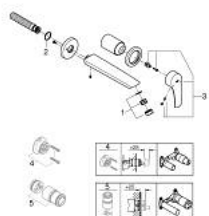

## 29 338 243 3 EUROSMART MITIGEUR MONOCOMMANDE 2 TROUS LAVABO TAILLE M

### DESCRIPTION DU PRODUIT

- Couleur: matte black
- montage mural
- levier en métal
- à combiner impérativement avec 23 571 000 / 32 635 000
- attention : livré sans le corps encastré
- rosace en métal
- GROHE EcoJoy technologie d'économie d'eau
- débit maximal (à 3 bar) : 5 l/min
- GROHE AquaGuide mousseur ajustable
- entr'axe: 110 mm
- saillie: 211 mm
- édition professionnelle

29 338 243 3 **EUROSMART MITIGEUR MONOCOMMANDE 2 TROUS LAVABO**  
**TAILLE M**

**PIÈCES DE RECHANGE**, février 2023 – maintenant

- 1: Brise-jet (Numéro de commande 468372430)
- 2: Joint torique 35 x 2 (Numéro de commande 0128200M)
- 3: Levier (Numéro de commande 485422430)
- 4: Rallonge d'alimentation (Numéro de commande 46627000)\*
- 5: Rallonge d'alimentation (Numéro de commande 46943000)\*