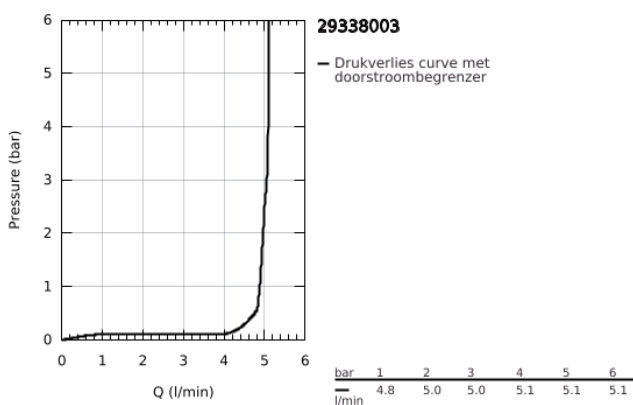

29 338 003 EUROSMART TWEEGATS WASTAFELMENGKRAAN M-SIZE

PRODUCTOMSCHRIJVING

- Kleur: chroom
- wandmontage
- metalen hendel
- alleen te gebruiken met ruwbouwset 23 571 000 / 32 635 000
- let op: zonder inbouwdeel
- metalen rozet
- GROHE LongLife finish
- GROHE EcoJoy waterbesparende technologie
- maximale doorstroming (bij 3 bar): 5 l/min
- GROHE Aquaguide instelbare mousseur
- bouwmaat: 110 mm
- sprong: 211 mm
- professionele versie

29 338 003 **EUROSMART TWEEGATS WASTAFELMENGKRAAN**
M-SIZE

RESERVEONDERDELEN , juli 2019 – nu

1: Straalregelaar (Bestelnummer 46837000)

2: O-Ring (Bestelnummer 0128200M)

3: Greep (Bestelnummer 48542000)

4: Verlengset (Bestelnummer 46627000)*