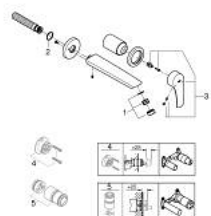

29 338 003 EUROSMART TWEEGATS WASTAFELMENGKRAAN M-SIZE

PRODUCTOMSCHRIJVING

- Kleur: chroom
- wandmontage
- metalen hendel
- alleen te gebruiken met ruwbouwset 23 571 000 / 32 635 000
- let op: zonder inbouwdeel
- metalen rozet
- GROHE LongLife finish
- GROHE EcoJoy waterbesparende technologie
- maximale doorstroming (bij 3 bar): 5 l/min
- GROHE Aquaguide instelbare mousseur
- bouwmaat: 110 mm
- sprong: 211 mm
- professionele versie

29 338 003 **EUROSMART TWEEGATS WASTAFELMENGKRAAN**
M-SIZE

RESERVEONDERDELEN , juli 2019 – nu

1: Straalregelaar (Bestelnummer 46837000)

2: O-Ring (Bestelnummer 0128200M)

3: Greep (Bestelnummer 48542000)

4: Verlengset (Bestelnummer 46627000)*