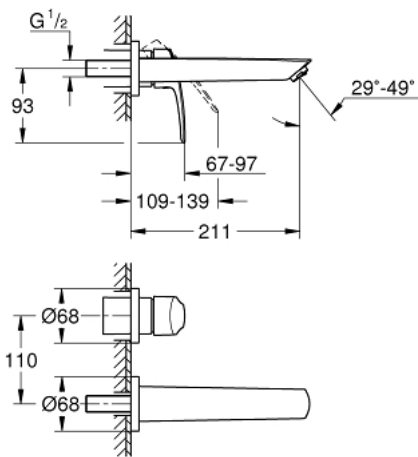

29 338 003 EUROSMART TWEEGATS WASTAFELMENGKRAAN M-SIZE

PRODUCTOMSCHRIJVING

- Kleur: chroom
- wandmontage
- metalen hendel
- alleen te gebruiken met ruwbouwset 23 571 000 / 32 635 000
- let op: zonder inbouwdeel
- metalen rozet
- GROHE LongLife finish
- GROHE EcoJoy waterbesparende technologie
- maximale doorstroming (bij 3 bar): 5 l/min
- GROHE Aquaguide instelbare mousseur
- bouwmaat: 110 mm
- sprong: 211 mm
- professionele versie

29 338 003 **EUROSMART TWEEGATS WASTAFELMENGKRAAN**
M-SIZE

RESERVEONDERDELEN , juli 2019 – nu

1: Straalregelaar (Bestelnummer 46837000)

2: O-Ring (Bestelnummer 0128200M)

3: Greep (Bestelnummer 48542000)

4: Verlengset (Bestelnummer 46627000)*

5: Verlengset (Bestelnummer 46943000)*

* Optionele accessoires