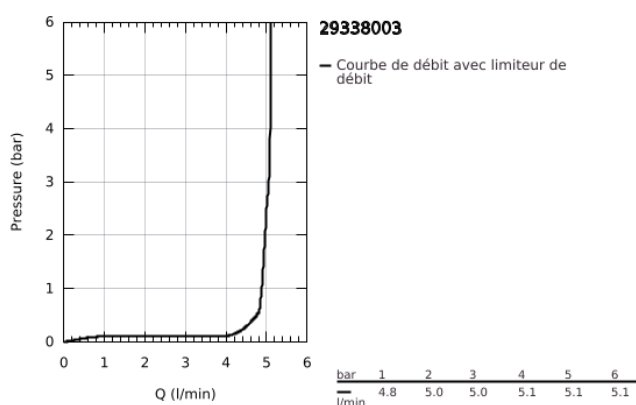

29 338 003 EUROSMART MITIGEUR MONOCOMMANDE 2 TROUS LAVABO TAILLE M

DESCRIPTION DU PRODUIT

- Couleur: chromé
- montage mural
- levier en métal
- à combiner impérativement avec 23 571 000 / 32 635 000
- attention : livré sans le corps encastré
- rosace en métal
- finition GROHE LongLife
- GROHE EcoJoy technologie d'économie d'eau
- débit maximal (à 3 bar) : 5 l/min
- GROHE AquaGuide mousseur ajustable
- entr'axe: 110 mm
- saillie: 211 mm
- édition professionnelle

29 338 003 **EUROSMART MITIGEUR MONOCOMMANDE 2 TROUS LAVABO**
TAILLE M

PIÈCES DE RECHANGE, juillet 2019 – maintenant

- 1: Brise-jet (Numéro de commande 46837000)
- 2: Joint torique 35 x 2 (Numéro de commande 0128200M)
- 3: Levier (Numéro de commande 48542000)
- 4: Rallonge d'alimentation (Numéro de commande 46627000)*
- 5: Rallonge d'alimentation (Numéro de commande 46943000)*