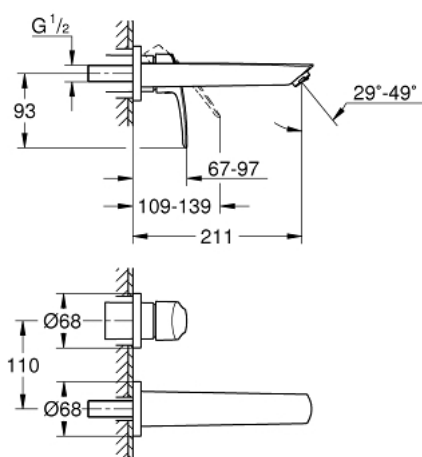

29 338 003 EUROSMART MITIGEUR MONOCOMMANDE 2 TROUS LAVABO TAILLE M

DESCRIPTION DU PRODUIT

- Couleur: chromé
- montage mural
- levier en métal
- à combiner impérativement avec 23 571 000 / 32 635 000
- attention : livré sans le corps encastré
- rosace en métal
- finition GROHE LongLife
- GROHE EcoJoy technologie d'économie d'eau
- débit maximal (à 3 bar) : 5 l/min
- GROHE AquaGuide mousseur ajustable
- entr'axe: 110 mm
- saillie: 211 mm
- édition professionnelle

29 338 003 **EUROSMART MITIGEUR MONOCOMMANDE 2 TROUS LAVABO**
TAILLE M

PIÈCES DE RECHANGE, juillet 2019 – maintenant

- 1: Brise-jet (Numéro de commande 46837000)
- 2: Joint torique 35 x 2 (Numéro de commande 0128200M)
- 3: Levier (Numéro de commande 48542000)
- 4: Rallonge d'alimentation (Numéro de commande 46627000)*
- 5: Rallonge d'alimentation (Numéro de commande 46943000)*