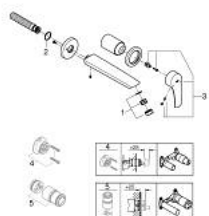

29 338 003 EUROSMART MITIGEUR MONOCOMMANDE 2 TROUS LAVABO TAILLE M

DESCRIPTION DU PRODUIT

- Couleur: chromé
- montage mural
- levier en métal
- à combiner impérativement avec 23 571 000 / 32 635 000
- attention : livré sans le corps encastré
- rosace en métal
- finition GROHE LongLife
- GROHE EcoJoy technologie d'économie d'eau
- débit maximal (à 3 bar) : 5 l/min
- GROHE AquaGuide mousseur ajustable
- entr'axe: 110 mm
- saillie: 211 mm
- édition professionnelle

29 338 003 **EUROSMART MITIGEUR MONOCOMMANDE 2 TROUS LAVABO**
TAILLE M

PIÈCES DE RECHANGE, juillet 2019 – maintenant

- 1: Brise-jet (Numéro de commande 46837000)
- 2: Joint torique 35 x 2 (Numéro de commande 0128200M)
- 3: Levier (Numéro de commande 48542000)
- 4: Rallonge d'alimentation (Numéro de commande 46627000)*
- 5: Rallonge d'alimentation (Numéro de commande 46943000)*