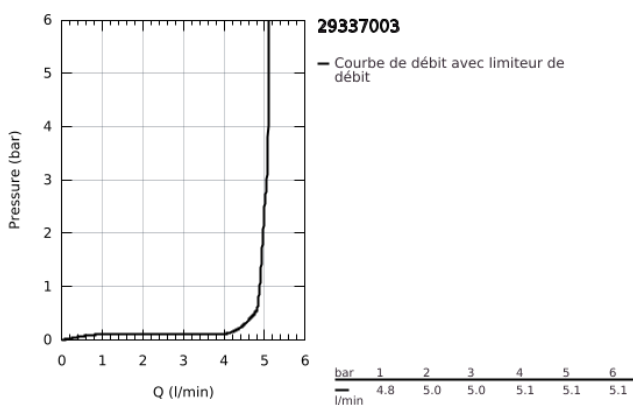

29 337 003 EUROSMART MITIGEUR MONOCOMMANDE 2 TROUS LAVABO TAILLE S

DESCRIPTION DU PRODUIT

- Couleur: chromé
- montage mural
- levier en métal
- à combiner impérativement avec 23 571 000 / 32 635 000
- attention : livré sans le corps encastré
- rosace en métal
- finition GROHE LongLife
- GROHE EcoJoy technologie d'économie d'eau
- débit maximal (à 3 bar) : 5 l/min
- GROHE AquaGuide mousseur ajustable
- entr'axe: 110 mm
- saillie: 171 mm
- édition professionnelle

29 337 003 **EUROSMART MITIGEUR MONOCOMMANDE 2 TROUS LAVABO**
TAILLE S

PIÈCES DE RECHANGE, juillet 2019 – maintenant

- 1: Brise-jet (Numéro de commande 46837000)
- 2: Joint torique 35 x 2 (Numéro de commande 0128200M)
- 3: Levier (Numéro de commande 48542000)
- 4: Rallonge d'alimentation (Numéro de commande 46627000)*
- 5: Rallonge d'alimentation (Numéro de commande 46943000)*