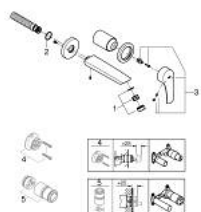

29 337 003 EUROSMART MITIGEUR MONOCOMMANDE 2 TROUS LAVABO TAILLE S

DESCRIPTION DU PRODUIT

- Couleur: chromé
- montage mural
- levier en métal
- à combiner impérativement avec 23 571 000 / 32 635 000
- attention : livré sans le corps encastré
- rosace en métal
- finition GROHE LongLife
- GROHE EcoJoy technologie d'économie d'eau
- débit maximal (à 3 bar) : 5 l/min
- GROHE AquaGuide mousseur ajustable
- entr'axe: 110 mm
- saillie: 171 mm
- édition professionnelle

29 337 003 **EUROSMART MITIGEUR MONOCOMMANDE 2 TROUS LAVABO**
TAILLE S

PIÈCES DE RECHANGE, juillet 2019 – maintenant

- 1: Brise-jet (Numéro de commande 46837000)
- 2: Joint torique 35 x 2 (Numéro de commande 0128200M)
- 3: Levier (Numéro de commande 48542000)
- 4: Rallonge d'alimentation (Numéro de commande 46627000)*
- 5: Rallonge d'alimentation (Numéro de commande 46943000)*