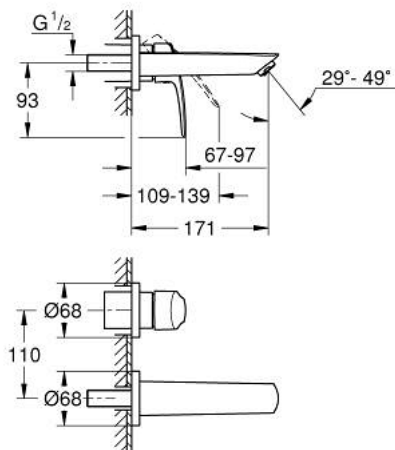

29 337 003 EUROSMART MITIGEUR MONOCOMMANDE 2 TROUS LAVABO TAILLE S

DESCRIPTION DU PRODUIT

- Couleur: chromé
- montage mural
- levier en métal
- à combiner impérativement avec 23 571 000 / 32 635 000
- attention : livré sans le corps encastré
- rosace en métal
- finition GROHE LongLife
- GROHE EcoJoy technologie d'économie d'eau
- débit maximal (à 3 bar) : 5 l/min
- GROHE AquaGuide mousseur ajustable
- entr'axe: 110 mm
- saillie: 171 mm
- édition professionnelle

29 337 003 **EUROSMART MITIGEUR MONOCOMMANDE 2 TROUS LAVABO**
TAILLE S

PIÈCES DE RECHANGE, juillet 2019 – maintenant

- 1: Brise-jet (Numéro de commande 46837000)
- 2: Joint torique 35 x 2 (Numéro de commande 0128200M)
- 3: Levier (Numéro de commande 48542000)
- 4: Rallonge d'alimentation (Numéro de commande 46627000)*
- 5: Rallonge d'alimentation (Numéro de commande 46943000)*