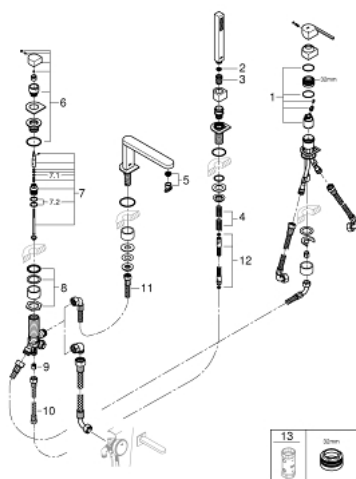

29 307 DC3 PLUS VIERGATS BADRANDCOMBINATIE

PRODUCTOMSCHRIJVING

- Kleur: supersteel
- GROHE SilkMove 35 mm cartouche met keramische schijven
- met temperatuurbegrenzer
- GROHE LongLife finish
- bestaande uit:
 - Voorgemonteerde uitloop laminar straalregelaar
 - eengreepsmeng-bedieningselement
 - metalen hendel
 - omstelling: bad/douche
 - Euphoria Cube handdouche 6,6 l/min
 - metalen doucheslang 2000 mm (altijd chroom voor elke kleur van de set)
 - flexibele aansluitslangen
 - aansluiting voor doucheslang
 - terugstroombeveiliging
- kan gecombineerd worden met 29 037 002 (optioneel)
- minimum aangeraden druk 1,0 bar

29 307 DC3 PLUS VIERGATS BADRANDCOMBINATIE

RESERVEONDERDELEN , januari 2019 – nu

- 1: Cartouche (Bestelnummer 46374000)
 - 2: Zeef (Bestelnummer 0700200M)
 - 3: Conische moer (Bestelnummer 08864DC0)
 - 4: Terugloopveer (Bestelnummer 00869000)
 - 5: Mousseur (Bestelnummer 48009000)
 - 6: Omstelknop (Bestelnummer 48494DC0)
 - 7: Omstelling bad/douche (Bestelnummer 45443000)
 - 7.1: O-Ring Ø6 x Ø2 (Bestelnummer 0128300M)
 - 7.2: O-Ring (Bestelnummer 0120500M)
 - 8: Afdichtingsset (Bestelnummer 45456000)
 - 9: Terugslagklep (Bestelnummer 08565000)
 - 10: Aansluitslang (Bestelnummer 07300000)
 - 11: Aansluitslang (Bestelnummer 48018000)
 - 12: Metalen doucheslang (Bestelnummer 28146000)
 - 13: Sleutel voor bovenstuk $\frac{3}{4}$ (Bestelnummer 19332000)*
- * Optionele accessoires