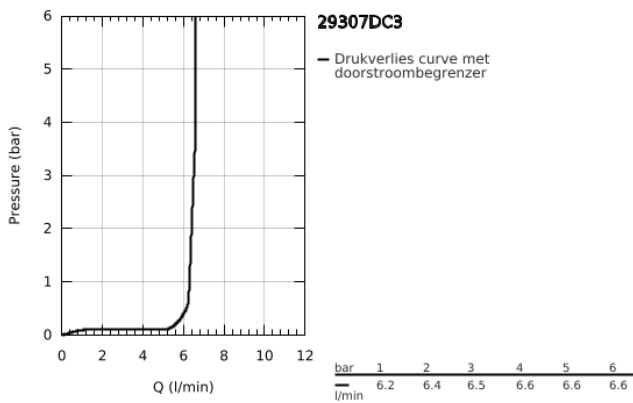

29 307 DC3 PLUS VIERGATS BADRANDCOMBINATIE

PRODUCTOMSCHRIJVING

- Kleur: supersteel
- GROHE SilkMove 35 mm cartouche met keramische schijven
- met temperatuurbegrenzer
- GROHE LongLife finish
- bestaande uit:
 - Voorgemonteerde uitloop laminar straalregelaar
 - eengreepsmeng-bedieningselement
 - metalen hendel
 - omstelling: bad/douche
 - Euphoria Cube handdouche 6,6 l/min
 - metalen doucheslang 2000 mm (altijd chroom voor elke kleur van de set)
 - flexibele aansluitslangen
 - aansluiting voor doucheslang
 - terugstroombeveiliging
- kan gecombineerd worden met 29 037 002 (optioneel)
- minimum aangeraden druk 1,0 bar