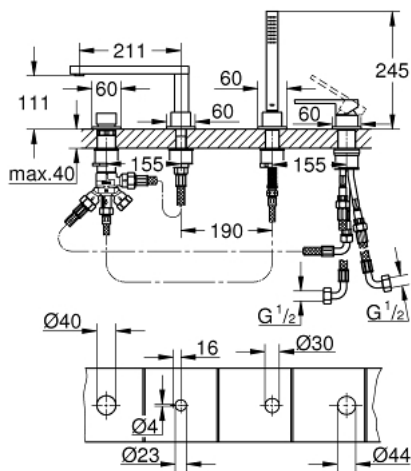

29 307 DC3 PLUS VIERGATS BADRANDCOMBINATIE

PRODUCTOMSCHRIJVING

- Kleur: supersteel
- GROHE SilkMove 35 mm cartouche met keramische schijven
- met temperatuurbegrenzer
- GROHE LongLife finish
- bestaande uit:
 - Voorgemonteerde uitloop laminar straalregelaar
 - eengreepsmeng-bedieningselement
 - metalen hendel
 - omstelling: bad/douche
 - Euphoria Cube handdouche 6,6 l/min
 - metalen doucheslang 2000 mm (altijd chroom voor elke kleur van de set)
 - flexibele aansluitslangen
 - aansluiting voor doucheslang
 - terugstroombeveiliging
- kan gecombineerd worden met 29 037 002 (optioneel)
- minimum aangeraden druk 1,0 bar

29 307 DC3 PLUS VIERGATS BADRANDCOMBINATIE

RESERVEONDERDELEN , januari 2019 – nu

- 1: Cartouche (Bestelnummer 46374000)
 - 2: Zeef (Bestelnummer 0700200M)
 - 3: Conische moer (Bestelnummer 08864DC0)
 - 4: Terugloopveer (Bestelnummer 00869000)
 - 5: Mousseur (Bestelnummer 48009000)
 - 6: Omstelknop (Bestelnummer 48494DC0)
 - 7: Omstelling bad/douche (Bestelnummer 45443000)
 - 7.1: O-Ring Ø6 x Ø2 (Bestelnummer 0128300M)
 - 7.2: O-Ring (Bestelnummer 0120500M)
 - 8: Afdichtingsset (Bestelnummer 45456000)
 - 9: Terugslagklep (Bestelnummer 08565000)
 - 10: Aansluitslang (Bestelnummer 07300000)
 - 11: Aansluitslang (Bestelnummer 48018000)
 - 12: Metalen doucheslang (Bestelnummer 28146000)
 - 13: Sleutel voor bovenstuk $\frac{3}{4}$ (Bestelnummer 19332000)*
- * Optionele accessoires