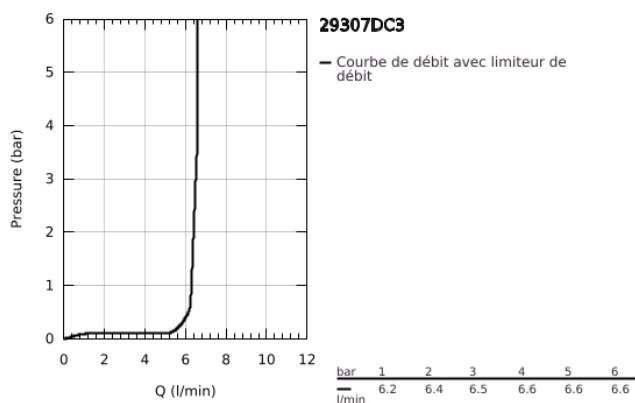

29 307 DC3 PLUS COMBINÉ MONOCOMMANDE 4 TROUS MONTAGE AVEC OU SANS CHÂSSIS

DESCRIPTION DU PRODUIT

- Couleur: supersteel
- GROHE SilkMove: cartouche en céramique 35 mm
- avec limiteur de température
- Finition GROHE LongLife
- constitué de :
- bec pré-assemblé laminar brise jet
- élément de commande mitigeur monocommande
- levier en métal
- inverseur bain/douche
- Euphoria Cube douche à main 6,6 l/min
- flexible de douche en métal de 2000 mm (toujours chromé pour toutes les couleurs de l'ensemble)
- flexible(s) de raccordement souple(s)
- raccord pour flexible douchette
- protection anti-retour
- châssis optionnel 29 037 002
- pression minimale recommandée 1,0 bar

29 307 DC3 PLUS COMBINÉ MONOCOMMANDE 4 TROUS MONTAGE AVEC OU SANS CHÂSSIS

PIÈCES DE RECHANGE, janvier 2019 – maintenant

- 1: Cartouche (Numéro de commande 46374000)
- 2: Filtre (Numéro de commande 0700200M)
- 3: Cône d'écrou (Numéro de commande 08864DC0)
- 4: Ressort de rappel (Numéro de commande 00869000)
- 5: Mousseur (Numéro de commande 48009000)
- 6: Bouton d'inverseur (Numéro de commande 48494DC0)
- 7: Mécanisme d'inverseur (Numéro de commande 45443000)
- 7.1: Joint torique 6 x 2 (Numéro de commande 0128300M)
- 7.2: Joint torique 35 x 2 (Numéro de commande 0120500M)
- 8: Fixation de bec (Numéro de commande 45456000)
- 9: Clapet anti-retour (Numéro de commande 08565000)
- 10: Tube d'alimentation (Numéro de commande 07300000)
- 11: Tube d'alimentation (Numéro de commande 48018000)
- 12: Relaxaflex Flexible métallique (Numéro de commande 28146000)
- 13: Clé 14 (Numéro de commande 19332000)*