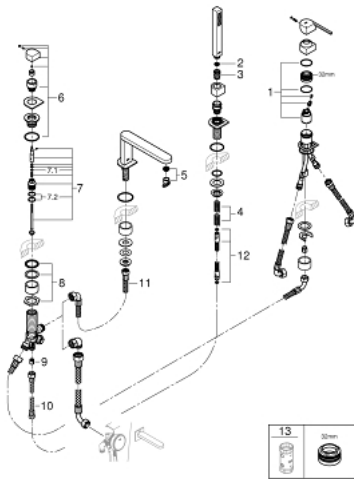

29 307 DC3 PLUS COMBINÉ MONOCOMMANDE 4 TROUS MONTAGE AVEC OU SANS CHÂSSIS

DESCRIPTION DU PRODUIT

- Couleur: supersteel
- GROHE SilkMove: cartouche en céramique 35 mm
- avec limiteur de température
- Finition GROHE LongLife
- constitué de :
- bec pré-assemblé laminar brise jet
- élément de commande mitigeur monocommande
- levier en métal
- inverseur bain/douche
- Euphoria Cube douche à main 6,6 l/min
- flexible de douche en métal de 2000 mm (toujours chromé pour toutes les couleurs de l'ensemble)
- flexible(s) de raccordement souple(s)
- raccord pour flexible douchette
- protection anti-retour
- châssis optionnel 29 037 002
- pression minimale recommandée 1,0 bar

29 307 DC3 PLUS COMBINÉ MONOCOMMANDE 4 TROUS MONTAGE AVEC OU SANS CHÂSSIS

PIÈCES DE RECHANGE, janvier 2019 – maintenant

- 1: Cartouche (Numéro de commande 46374000)
- 2: Filtre (Numéro de commande 0700200M)
- 3: Cône d'écrou (Numéro de commande 08864DC0)
- 4: Ressort de rappel (Numéro de commande 00869000)
- 5: Mousseur (Numéro de commande 48009000)
- 6: Bouton d'inverseur (Numéro de commande 48494DC0)
- 7: Mécanisme d'inverseur (Numéro de commande 45443000)
- 7.1: Joint torique 6 x 2 (Numéro de commande 0128300M)
- 7.2: Joint torique 35 x 2 (Numéro de commande 0120500M)
- 8: Fixation de bec (Numéro de commande 45456000)
- 9: Clapet anti-retour (Numéro de commande 08565000)
- 10: Tube d'alimentation (Numéro de commande 07300000)
- 11: Tube d'alimentation (Numéro de commande 48018000)
- 12: Relaxaflex Flexible métallique (Numéro de commande 28146000)
- 13: Clé 14 (Numéro de commande 19332000)*