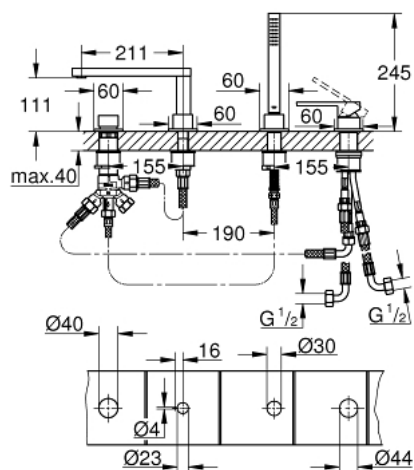

29 307 DC3 PLUS COMBINÉ MONOCOMMANDE 4 TROUS MONTAGE AVEC OU SANS CHÂSSIS

DESCRIPTION DU PRODUIT

- Couleur: supersteel
- GROHE SilkMove: cartouche en céramique 35 mm
- avec limiteur de température
- Finition GROHE LongLife
- constitué de :
- bec pré-assemblé laminar brise jet
- élément de commande mitigeur monocommande
- levier en métal
- inverseur bain/douche
- Euphoria Cube douche à main 6,6 l/min
- flexible de douche en métal de 2000 mm (toujours chromé pour toutes les couleurs de l'ensemble)
- flexible(s) de raccordement souple(s)
- raccord pour flexible douchette
- protection anti-retour
- châssis optionnel 29 037 002
- pression minimale recommandée 1,0 bar

29 307 DC3 PLUS COMBINÉ MONOCOMMANDE 4 TROUS MONTAGE AVEC OU SANS CHÂSSIS

PIÈCES DE RECHANGE, janvier 2019 – maintenant

- 1: Cartouche (Numéro de commande 46374000)
- 2: Filtre (Numéro de commande 0700200M)
- 3: Cône d'écrou (Numéro de commande 08864DC0)
- 4: Ressort de rappel (Numéro de commande 00869000)
- 5: Mousseur (Numéro de commande 48009000)
- 6: Bouton d'inverseur (Numéro de commande 48494DC0)
- 7: Mécanisme d'inverseur (Numéro de commande 45443000)
- 7.1: Joint torique 6 x 2 (Numéro de commande 0128300M)
- 7.2: Joint torique 35 x 2 (Numéro de commande 0120500M)
- 8: Fixation de bec (Numéro de commande 45456000)
- 9: Clapet anti-retour (Numéro de commande 08565000)
- 10: Tube d'alimentation (Numéro de commande 07300000)
- 11: Tube d'alimentation (Numéro de commande 48018000)
- 12: Relaxaflex Flexible métallique (Numéro de commande 28146000)
- 13: Clé 14 (Numéro de commande 19332000)*