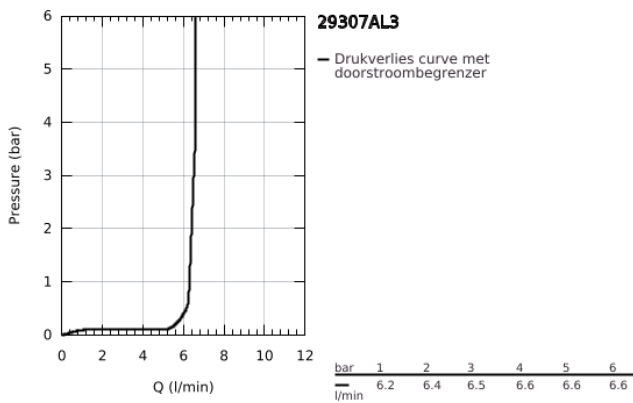

## 29 307 AL3 PLUS VIERGATS BADRANDCOMBINATIE

### PRODUCTOMSCHRIJVING

- Kleur: brushed hard graphite
- GROHE SilkMove 35 mm cartouche met keramische schijven
- met temperatuurbegrenzer
- GROHE LongLife finish
- bestaande uit:
  - Voorgemonteerde uitloop laminar straalregelaar
  - eengreepsmeng-bedieningselement
  - metalen hendel
- omstelling: bad/douche
- Euphoria Cube handdouche 6,6 l/min
- metalen doucheslang 2000 mm (altijd chroom voor elke kleur van de set)
- flexibele aansluitslangen
- aansluiting voor doucheslang
- terugstroombeveiliging
- kan gecombineerd worden met 29 037 002 (optioneel)
- minimum aangeraden druk 1,0 bar