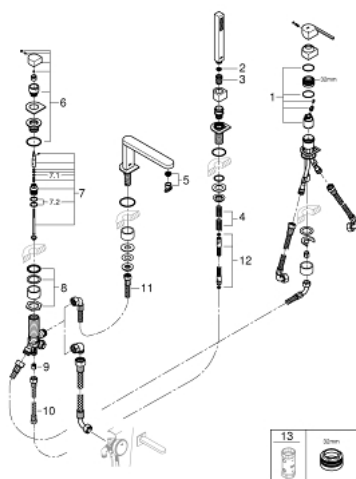

## 29 307 AL3 PLUS VIERGATS BADRANDCOMBINATIE

### PRODUCTOMSCHRIJVING

- Kleur: brushed hard graphite
- GROHE SilkMove 35 mm cartouche met keramische schijven
- met temperatuurbegrenzer
- GROHE LongLife finish
- bestaande uit:
  - Voorgemonteerde uitloop laminar straalregelaar
  - eengreepsmeng-bedieningselement
  - metalen hendel
- omstelling: bad/douche
- Euphoria Cube handdouche 6,6 l/min
- metalen doucheslang 2000 mm (altijd chroom voor elke kleur van de set)
- flexibele aansluitslangen
- aansluiting voor doucheslang
- terugstroombeveiliging
- kan gecombineerd worden met 29 037 002 (optioneel)
- minimum aangeraden druk 1,0 bar

### RESERVEONDERDELEN , maart 2019 – nu

- 1: Cartouche (Bestelnummer 46374000)
  - 2: Zeef (Bestelnummer 0700200M)
  - 3: Conische moer (Bestelnummer 08864AL0)
  - 4: Terugloopveer (Bestelnummer 00869000)
  - 5: Mousseur (Bestelnummer 48009000)
  - 6: Omstelknop (Bestelnummer 48494AL0)
  - 7: Omstelling bad/douche (Bestelnummer 45443000)
  - 7.1: O-Ring Ø6 x Ø2 (Bestelnummer 0128300M)
  - 7.2: O-Ring (Bestelnummer 0120500M)
  - 8: Afdichtingsset (Bestelnummer 45456000)
  - 9: Terugslagklep (Bestelnummer 08565000)
  - 10: Aansluitslang (Bestelnummer 07300000)
  - 11: Aansluitslang (Bestelnummer 48018000)
  - 12: Metalen doucheslang (Bestelnummer 28146000)
  - 13: Sleutel voor bovenstuk  $\frac{3}{4}$  (Bestelnummer 19332000)\*
- \* Optionele accessoires