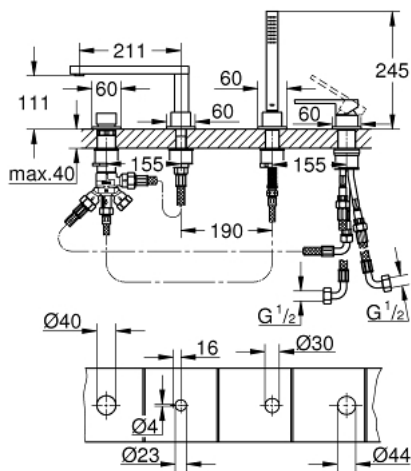

## 29 307 AL3 PLUS VIERGATS BADRANDCOMBINATIE

### PRODUCTOMSCHRIJVING

- Kleur: brushed hard graphite
- GROHE SilkMove 35 mm cartouche met keramische schijven
- met temperatuurbegrenzer
- GROHE LongLife finish
- bestaande uit:
  - Voorgemonteerde uitloop laminar straalregelaar
  - eengreepsmeng-bedieningselement
  - metalen hendel
- omstelling: bad/douche
- Euphoria Cube handdouche 6,6 l/min
- metalen doucheslang 2000 mm (altijd chroom voor elke kleur van de set)
- flexibele aansluitslangen
- aansluiting voor doucheslang
- terugstroombeveiliging
- kan gecombineerd worden met 29 037 002 (optioneel)
- minimum aangeraden druk 1,0 bar

### RESERVEONDERDELEN , maart 2019 – nu

- 1: Cartouche (Bestelnummer 46374000)
  - 2: Zeef (Bestelnummer 0700200M)
  - 3: Conische moer (Bestelnummer 08864AL0)
  - 4: Terugloopveer (Bestelnummer 00869000)
  - 5: Mousseur (Bestelnummer 48009000)
  - 6: Omstelknop (Bestelnummer 48494AL0)
  - 7: Omstelling bad/douche (Bestelnummer 45443000)
  - 7.1: O-Ring Ø6 x Ø2 (Bestelnummer 0128300M)
  - 7.2: O-Ring (Bestelnummer 0120500M)
  - 8: Afdichtingsset (Bestelnummer 45456000)
  - 9: Terugslagklep (Bestelnummer 08565000)
  - 10: Aansluitslang (Bestelnummer 07300000)
  - 11: Aansluitslang (Bestelnummer 48018000)
  - 12: Metalen doucheslang (Bestelnummer 28146000)
  - 13: Sleutel voor bovenstuk  $\frac{3}{4}$  (Bestelnummer 19332000)\*
- \* Optionele accessoires