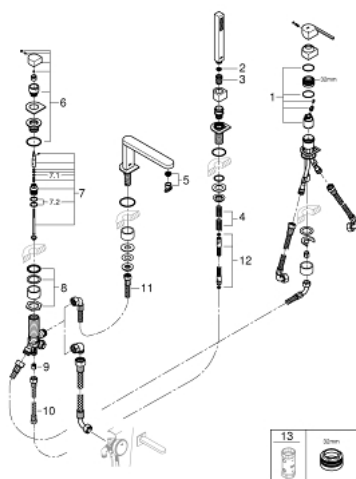

29 307 003 PLUS VIERGATS BADRANDCOMBINATIE

PRODUCTOMSCHRIJVING

- Kleur: chroom
- GROHE SilkMove 35 mm cartouche met keramische schijven
- met temperatuurbegrenzer
- GROHE LongLife finish
- bestaande uit:
 - Voorgemonteerde uitloop laminar straalregelaar
 - eengreepsmeng-bedieningselement
 - metalen hendel
 - omstelling: bad/douche
 - Euphoria Cube handdouche 6,6 l/min
 - metalen doucheslang 2000 mm (altijd chroom voor elke kleur van de set)
 - flexibele aansluitslangen
 - aansluiting voor doucheslang
 - terugstroombeveiliging
- kan gecombineerd worden met 29 037 002 (optioneel)
- minimum aangeraden druk 1,0 bar

29 307 003 PLUS VIERGATS BADRANDCOMBINATIE

RESERVEONDERDELEN , augustus 2018 – nu

- 1: Cartouche (Bestelnummer 46374000)
 - 2: Zeef (Bestelnummer 0700200M)
 - 3: Conische moer (Bestelnummer 08864000)
 - 4: Terugloopveer (Bestelnummer 00869000)
 - 5: Mousseur (Bestelnummer 48009000)
 - 6: Omstelknop (Bestelnummer 48494000)
 - 7: Omstelling bad/douche (Bestelnummer 45443000)
 - 7.1: O-Ring Ø6 x Ø2 (Bestelnummer 0128300M)
 - 7.2: O-Ring (Bestelnummer 0120500M)
 - 8: Afdichtingsset (Bestelnummer 45456000)
 - 9: Terugslagklep (Bestelnummer 08565000)
 - 10: Aansluitslang (Bestelnummer 07300000)
 - 11: Aansluitslang (Bestelnummer 48018000)
 - 12: Metalen doucheslang (Bestelnummer 28146000)
 - 13: Sleutel voor bovenstuk $\frac{3}{4}$ (Bestelnummer 19332000)*
- * Optionele accessoires