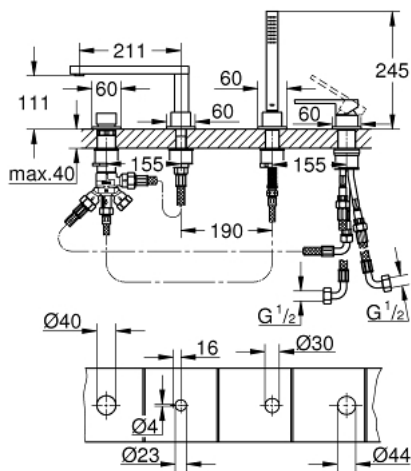

29 307 003 PLUS VIERGATS BADRANDCOMBINATIE

PRODUCTOMSCHRIJVING

- Kleur: chroom
- GROHE SilkMove 35 mm cartouche met keramische schijven
- met temperatuurbegrenzer
- GROHE LongLife finish
- bestaande uit:
 - Voorgemonteerde uitloop laminar straalregelaar
 - eengreepsmeng-bedieningselement
 - metalen hendel
 - omstelling: bad/douche
 - Euphoria Cube handdouche 6,6 l/min
 - metalen doucheslang 2000 mm (altijd chroom voor elke kleur van de set)
 - flexibele aansluitslangen
 - aansluiting voor doucheslang
 - terugstroombeveiliging
- kan gecombineerd worden met 29 037 002 (optioneel)
- minimum aangeraden druk 1,0 bar

29 307 003 PLUS VIERGATS BADRANDCOMBINATIE

RESERVEONDERDELEN , augustus 2018 – nu

- 1: Cartouche (Bestelnummer 46374000)
 - 2: Zeef (Bestelnummer 0700200M)
 - 3: Conische moer (Bestelnummer 08864000)
 - 4: Terugloopveer (Bestelnummer 00869000)
 - 5: Mousseur (Bestelnummer 48009000)
 - 6: Omstelknop (Bestelnummer 48494000)
 - 7: Omstelling bad/douche (Bestelnummer 45443000)
 - 7.1: O-Ring Ø6 x Ø2 (Bestelnummer 0128300M)
 - 7.2: O-Ring (Bestelnummer 0120500M)
 - 8: Afdichtingsset (Bestelnummer 45456000)
 - 9: Terugslagklep (Bestelnummer 08565000)
 - 10: Aansluitslang (Bestelnummer 07300000)
 - 11: Aansluitslang (Bestelnummer 48018000)
 - 12: Metalen doucheslang (Bestelnummer 28146000)
 - 13: Sleutel voor bovenstuk $\frac{3}{4}$ (Bestelnummer 19332000)*
- * Optionele accessoires