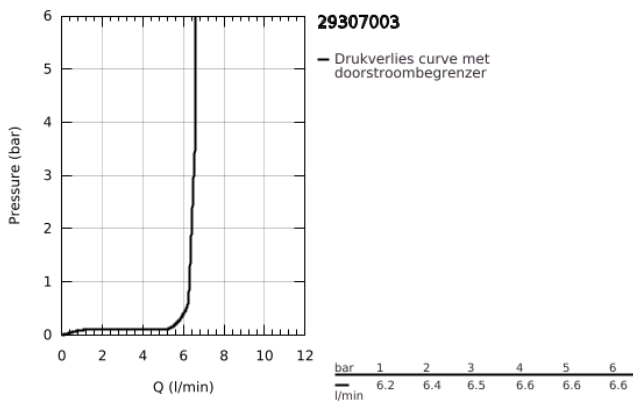

29 307 003 PLUS VIERGATS BADRANDCOMBINATIE

PRODUCTOMSCHRIJVING

- Kleur: chroom
- GROHE SilkMove 35 mm cartouche met keramische schijven
- met temperatuurbegrenzer
- GROHE LongLife finish
- bestaande uit:
 - Voorgemonteerde uitloop laminar straalregelaar
 - eengreepsmeng-bedieningselement
 - metalen hendel
 - omstelling: bad/douche
 - Euphoria Cube handdouche 6,6 l/min
 - metalen doucheslang 2000 mm (altijd chroom voor elke kleur van de set)
 - flexibele aansluitslangen
 - aansluiting voor doucheslang
 - terugstroombeveiliging
- kan gecombineerd worden met 29 037 002 (optioneel)
- minimum aangeraden druk 1,0 bar