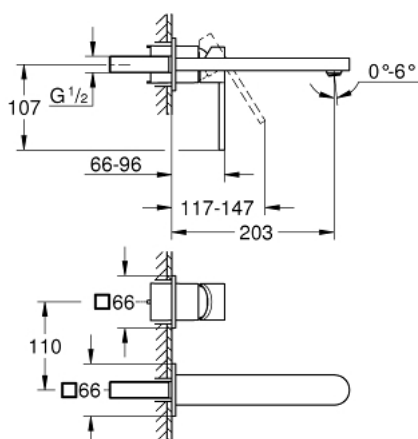

29 306 003 PLUS MITIGEUR MONOCOMMANDE 2 TROUS LAVABO TAILLE L

DESCRIPTION DU PRODUIT

- Couleur: chromé
- montage mural
- à combiner impérativement avec 23 200
- attention : livré sans le corps encastré
- rosace en métal
- levier en métal
- finition GROHE LongLife
- GROHE EcoJoy technologie d'économie d'eau
- débit maximal (à 3 bar) : 5 l/min
- mousseur SpeedClean, procédé anti-calcaire
- GROHE AquaGuide mousseur ajustable
- entr'axe: 110 mm
- saillie 203 mm
- pression minimale recommandée 1,0 bar

29 306 003 **PLUS MITIGEUR MONOCOMMANDE 2 TROUS LAVABO**
TAILLE L

PIÈCES DE RECHANGE, août 2018 – maintenant

1: Mousseur (Numéro de commande 48449000)

2: Rallonge d'alimentation (Numéro de commande 46943000)*