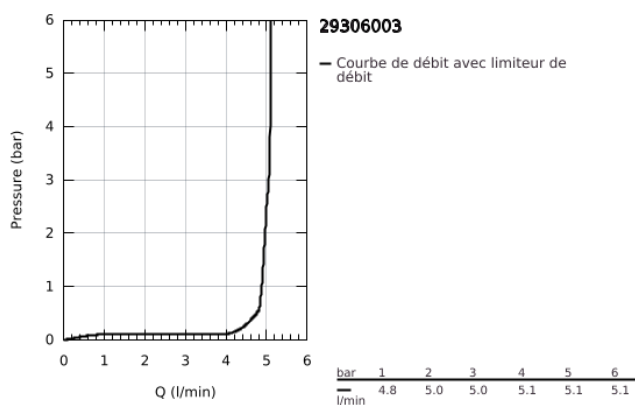

29 306 003 PLUS MITIGEUR MONOCOMMANDE 2 TROUS LAVABO TAILLE L

DESCRIPTION DU PRODUIT

- Couleur: chromé
- montage mural
- à combiner impérativement avec 23 200
- attention : livré sans le corps encastré
- rosace en métal
- levier en métal
- finition GROHE LongLife
- GROHE EcoJoy technologie d'économie d'eau
- débit maximal (à 3 bar) : 5 l/min
- mousseur SpeedClean, procédé anti-calcaire
- GROHE AquaGuide mousseur ajustable
- entr'axe: 110 mm
- saillie 203 mm
- pression minimale recommandée 1,0 bar

29 306 003 **PLUS MITIGEUR MONOCOMMANDE 2 TROUS LAVABO**
TAILLE L

PIÈCES DE RECHANGE, août 2018 – maintenant

1: Mousseur (Numéro de commande 48449000)

2: Rallonge d'alimentation (Numéro de commande 46943000)*