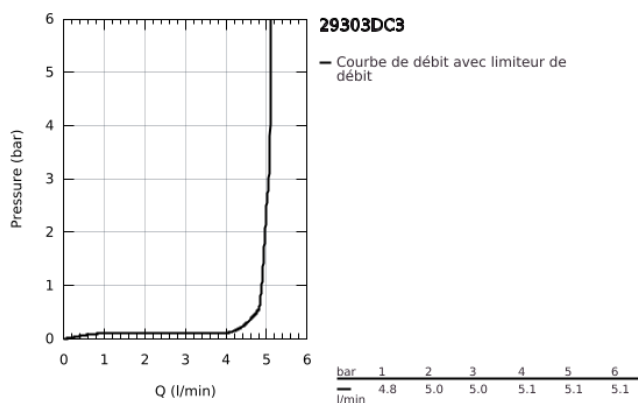

29 303 DC3 PLUS MITIGEUR MONOCOMMANDE 2 TROUS LAVABO TAILLE M

DESCRIPTION DU PRODUIT

- Couleur: supersteel
- montage mural
- à combiner impérativement avec 23 200
- attention : livré sans le corps encastré
- rosace en métal
- levier en métal
- Finition GROHE LongLife
- GROHE EcoJoy technologie d'économie d'eau
- débit maximal (à 3 bar) : 5 l/min
- mousseur SpeedClean, procédé anti-calcaire
- GROHE AquaGuide mousseur ajustable
- entr'axe : 110 mm
- Saillie 147 mm
- pression minimale recommandée 1,0 bar

29 303 DC3 PLUS MITIGEUR MONOCOMMANDE 2 TROUS LAVABO TAILLE M

PIÈCES DE RECHANGE, janvier 2019 – maintenant

1: Mousseur (Numéro de commande 48449000)

2: Rallonge d'alimentation (Numéro de commande 46943000)*