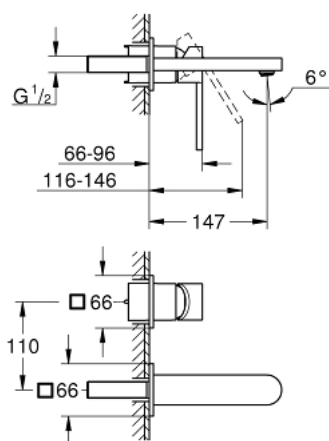

29 303 DC3 PLUS MITIGEUR MONOCOMMANDE 2 TROUS LAVABO TAILLE M

DESCRIPTION DU PRODUIT

- Couleur: supersteel
- montage mural
- à combiner impérativement avec 23 200
- attention : livré sans le corps encastré
- rosace en métal
- levier en métal
- Finition GROHE LongLife
- GROHE EcoJoy technologie d'économie d'eau
- débit maximal (à 3 bar) : 5 l/min
- mousseur SpeedClean, procédé anti-calcaire
- GROHE AquaGuide mousseur ajustable
- entr'axe : 110 mm
- Saillie 147 mm
- pression minimale recommandée 1,0 bar

29 303 DC3 PLUS MITIGEUR MONOCOMMANDE 2 TROUS LAVABO TAILLE M

PIÈCES DE RECHANGE, janvier 2019 – maintenant

1: Mousseur (Numéro de commande 48449000)

2: Rallonge d'alimentation (Numéro de commande 46943000)*