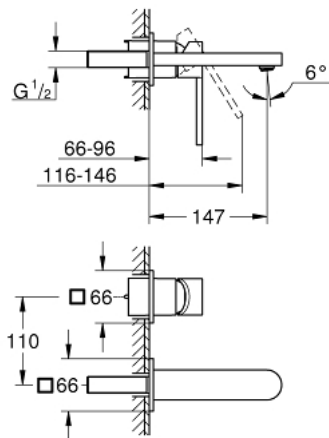

29 303 AL3 PLUS TWEEGATS WASTAFELMENGKRAAN M-SIZE

PRODUCTOMSCHRIJVING

- Kleur: brushed hard graphite
- wandmontage
- alleen te gebruiken met ruwbouwset 23 200
- let op: zonder inbouwdeel
- metalen rozet
- metalen hendel
- GROHE LongLife finish
- GROHE EcoJoy waterbesparende technologie
- maximale doorstroming (bij 3 bar): 5 l/min
- SpeedClean mousseur
- GROHE Aquaguide instelbare mousseur
- bouwmaat: 110 mm
- sprong: 147 mm
- minimum aangeraden druk 1,0 bar

29 303 AL3 PLUS TWEEGATS WASTAFELMENGKRAAN M-SIZE

RESERVEONDERDELEN , maart 2019 – nu

1: Mousseur (Bestelnummer 48449000)

2: Verlengset (Bestelnummer 46943000)*

* Optionele accessoires