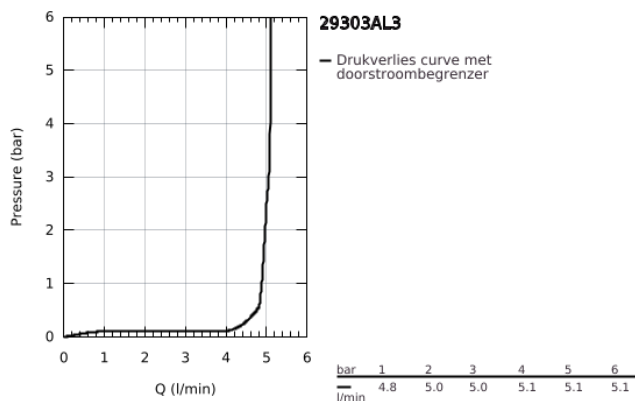

29 303 AL3 PLUS TWEEGATS WASTAFELMENGKRAAN M-SIZE

PRODUCTOMSCHRIJVING

- Kleur: brushed hard graphite
- wandmontage
- alleen te gebruiken met ruwbouwset 23 200
- let op: zonder inbouwdeel
- metalen rozet
- metalen hendel
- GROHE LongLife finish
- GROHE EcoJoy waterbesparende technologie
- maximale doorstroming (bij 3 bar): 5 l/min
- SpeedClean mousseur
- GROHE Aquaguide instelbare mousseur
- bouwmaat: 110 mm
- sprong: 147 mm
- minimum aangeraden druk 1,0 bar