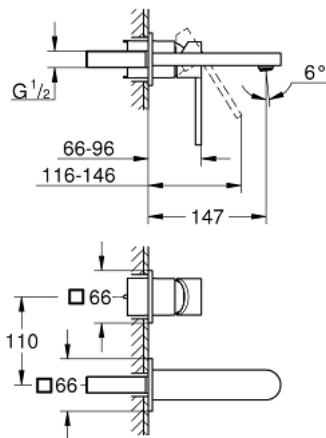

29 303 AL3 PLUS MITIGEUR MONOCOMMANDE 2 TROUS LAVABO TAILLE M

DESCRIPTION DU PRODUIT

- Couleur: brushed hard graphite
- montage mural
- à combiner impérativement avec 23 200
- attention : livré sans le corps encastré
- rosace en métal
- levier en métal
- Finition GROHE LongLife
- GROHE EcoJoy technologie d'économie d'eau
- débit maximal (à 3 bar) : 5 l/min
- mousseur SpeedClean, procédé anti-calcaire
- GROHE AquaGuide mousseur ajustable
- entr'axe : 110 mm
- Saillie 147 mm
- pression minimale recommandée 1,0 bar

29 303 AL3 PLUS MITIGEUR MONOCOMMANDE 2 TROUS LAVABO TAILLE M

PIÈCES DE RECHANGE, mars 2019 – maintenant

1: Mousseur (Numéro de commande 48449000)

2: Rallonge d'alimentation (Numéro de commande 46943000)*