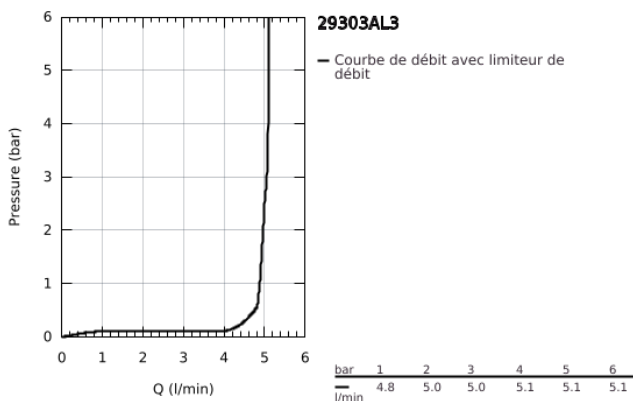

29 303 AL3 PLUS MITIGEUR MONOCOMMANDE 2 TROUS LAVABO TAILLE M

DESCRIPTION DU PRODUIT

- Couleur: brushed hard graphite
- montage mural
- à combiner impérativement avec 23 200
- attention : livré sans le corps encastré
- rosace en métal
- levier en métal
- Finition GROHE LongLife
- GROHE EcoJoy technologie d'économie d'eau
- débit maximal (à 3 bar) : 5 l/min
- mousseur SpeedClean, procédé anti-calcaire
- GROHE AquaGuide mousseur ajustable
- entr'axe : 110 mm
- Saillie 147 mm
- pression minimale recommandée 1,0 bar

29 303 AL3 PLUS MITIGEUR MONOCOMMANDE 2 TROUS LAVABO TAILLE M

PIÈCES DE RECHANGE, mars 2019 – maintenant

1: Mousseur (Numéro de commande 48449000)

2: Rallonge d'alimentation (Numéro de commande 46943000)*