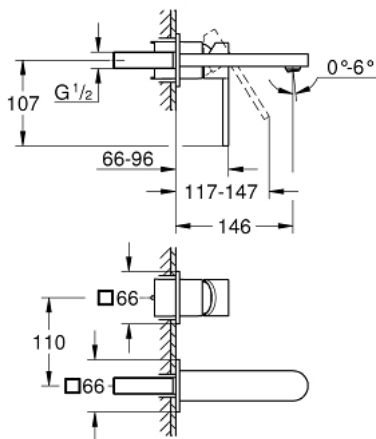

29 303 003 PLUS TWEEGATS WASTAFELMENGKRAAN M-SIZE

PRODUCTOMSCHRIJVING

- Kleur: chroom
- wandmontage
- alleen te gebruiken met ruwbouwset 23 200
- let op: zonder inbouwdeel
- metalen rozet
- metalen hendel
- GROHE LongLife finish
- GROHE EcoJoy waterbesparende technologie
- maximale doorstroming (bij 3 bar): 5 l/min
- SpeedClean mousseur
- GROHE Aquaguide instelbare mousseur
- bouwmaat: 110 mm
- sprong: 147 mm
- minimum aangeraden druk 1,0 bar

29 303 003 PLUS TWEEGATS WASTAFELMENGKRAAN M-SIZE

RESERVEONDERDELEN , augustus 2018 – nu

1: Mousseur (Bestelnummer 48449000)

2: Verlengset (Bestelnummer 46627000)*

3: Verlengset (Bestelnummer 46943000)*

* Optionele accessoires