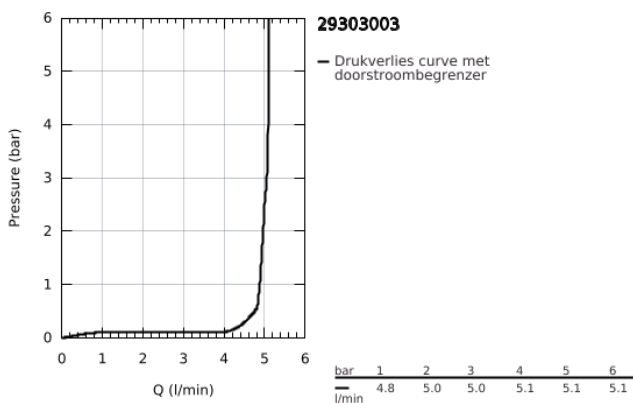

29 303 003 PLUS TWEEGATS WASTAFELMENGKRAAN M-SIZE

PRODUCTOMSCHRIJVING

- Kleur: chroom
- wandmontage
- alleen te gebruiken met ruwbouwset 23 200
- let op: zonder inbouwdeel
- metalen rozet
- metalen hendel
- GROHE LongLife finish
- GROHE EcoJoy waterbesparende technologie
- maximale doorstroming (bij 3 bar): 5 l/min
- SpeedClean mousseur
- GROHE Aquaguide instelbare mousseur
- bouwmaat: 110 mm
- sprong: 147 mm
- minimum aangeraden druk 1,0 bar

29 303 003 PLUS TWEEGATS WASTAFELMENGKRAAN M-SIZE

RESERVEONDERDELEN , augustus 2018 – nu

1: Mousseur (Bestelnummer 48449000)

2: Verlengset (Bestelnummer 46627000)*

3: Verlengset (Bestelnummer 46943000)*

* Optionele accessoires