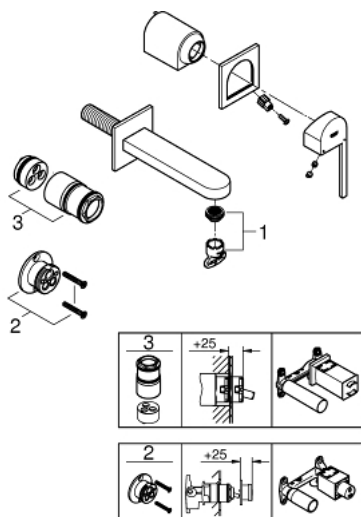

29 303 003 PLUS TWEEGATS WASTAFELMENGKRAAN M-SIZE

PRODUCTOMSCHRIJVING

- Kleur: chroom
- wandmontage
- alleen te gebruiken met ruwbouwset 23 200
- let op: zonder inbouwdeel
- metalen rozet
- metalen hendel
- GROHE LongLife finish
- GROHE EcoJoy waterbesparende technologie
- maximale doorstroming (bij 3 bar): 5 l/min
- SpeedClean mousseur
- GROHE Aquaguide instelbare mousseur
- bouwmaat: 110 mm
- sprong: 147 mm
- minimum aangeraden druk 1,0 bar

29 303 003 PLUS TWEEGATS WASTAFELMENGKRAAN M-SIZE

RESERVEONDERDELEN , augustus 2018 – nu

1: Mousseur (Bestelnummer 48449000)

2: Verlengset (Bestelnummer 46627000)*

3: Verlengset (Bestelnummer 46943000)*

* Optionele accessoires