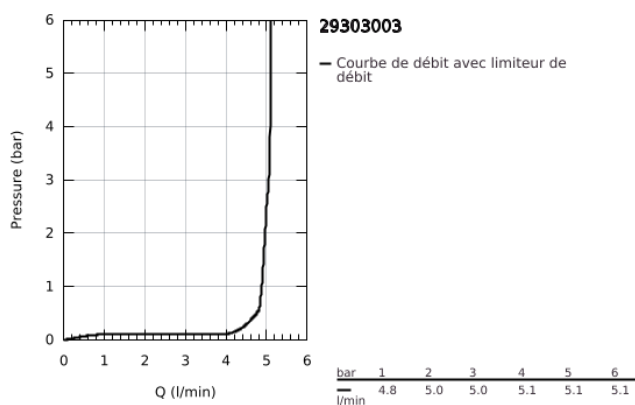

29 303 003 PLUS MITIGEUR MONOCOMMANDE 2 TROUS LAVABO TAILLE M

DESCRIPTION DU PRODUIT

- Couleur: chromé
- montage mural
- à combiner impérativement avec 23 200
- attention : livré sans le corps encastré
- rosace en métal
- levier en métal
- finition GROHE LongLife
- GROHE EcoJoy technologie d'économie d'eau
- débit maximal (à 3 bar) : 5 l/min
- mousseur SpeedClean, procédé anti-calcaire
- GROHE AquaGuide mousseur ajustable
- entr'axe : 110 mm
- Saillie 147 mm
- pression minimale recommandée 1,0 bar

29 303 003 PLUS MITIGEUR MONOCOMMANDE 2 TROUS LAVABO
TAILLE M

PIÈCES DE RECHANGE, août 2018 – maintenant

- 1: Mousseur (Numéro de commande 48449000)
 - 2: Rallonge d'alimentation (Numéro de commande 46627000)*
 - 3: Rallonge d'alimentation (Numéro de commande 46943000)*
- * Accessoires optionels