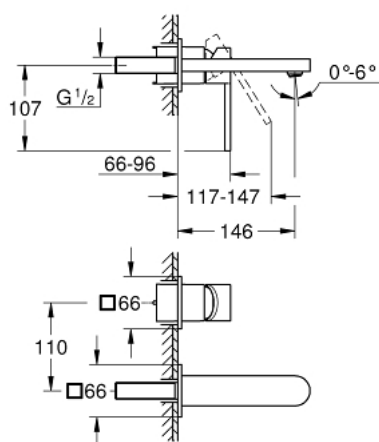

29 303 003 PLUS MITIGEUR MONOCOMMANDE 2 TROUS LAVABO TAILLE M

DESCRIPTION DU PRODUIT

- Couleur: chromé
- montage mural
- à combiner impérativement avec 23 200
- attention : livré sans le corps encastré
- rosace en métal
- levier en métal
- finition GROHE LongLife
- GROHE EcoJoy technologie d'économie d'eau
- débit maximal (à 3 bar) : 5 l/min
- mousseur SpeedClean, procédé anti-calcaire
- GROHE AquaGuide mousseur ajustable
- entr'axe : 110 mm
- Saillie 147 mm
- pression minimale recommandée 1,0 bar

29 303 003 PLUS MITIGEUR MONOCOMMANDE 2 TROUS LAVABO
TAILLE M

PIÈCES DE RECHANGE, août 2018 – maintenant

- 1: Mousseur (Numéro de commande 48449000)
 - 2: Rallonge d'alimentation (Numéro de commande 46627000)*
 - 3: Rallonge d'alimentation (Numéro de commande 46943000)*
- * Accessoires optionels