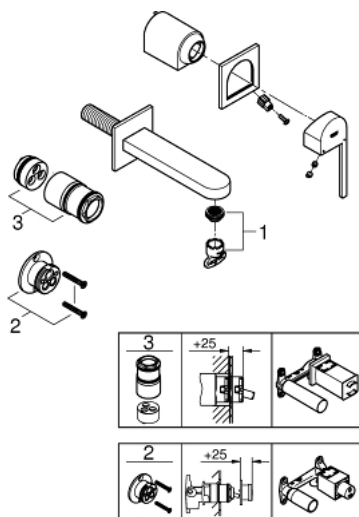

29 303 003 PLUS MITIGEUR MONOCOMMANDE 2 TROUS LAVABO TAILLE M

DESCRIPTION DU PRODUIT

- Couleur: chromé
- montage mural
- à combiner impérativement avec 23 200
- attention : livré sans le corps encastré
- rosace en métal
- levier en métal
- finition GROHE LongLife
- GROHE EcoJoy technologie d'économie d'eau
- débit maximal (à 3 bar) : 5 l/min
- mousseur SpeedClean, procédé anti-calcaire
- GROHE AquaGuide mousseur ajustable
- entr'axe : 110 mm
- Saillie 147 mm
- pression minimale recommandée 1,0 bar

29 303 003 PLUS MITIGEUR MONOCOMMANDE 2 TROUS LAVABO
TAILLE M

PIÈCES DE RECHANGE, août 2018 – maintenant

- 1: Mousseur (Numéro de commande 48449000)
 - 2: Rallonge d'alimentation (Numéro de commande 46627000)*
 - 3: Rallonge d'alimentation (Numéro de commande 46943000)*
- * Accessoires optionels