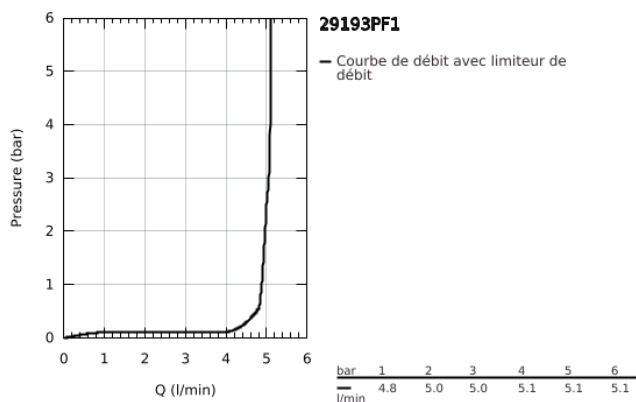

## 29 193 PF1 ESSENCE MITIGEUR MONOCOMMANDE 2 TROUS LAVABO TAILLE L

### DESCRIPTION DU PRODUIT

- Couleur: crafted chrome
- montage mural
- à combiner impérativement avec 23 571 000 / 32 635 000
- attention : livré sans le corps encastré
- rosace en métal
- levier métallique martelé
- finition GROHE LongLife
- GROHE EcoJoy technologie d'économie d'eau
- débit maximal (à 3 bar) : 5 l/min
- GROHE AquaGuide mousseur ajustable
- entr'axe: 110 mm
- saillie 230 mm
- édition professionnelle