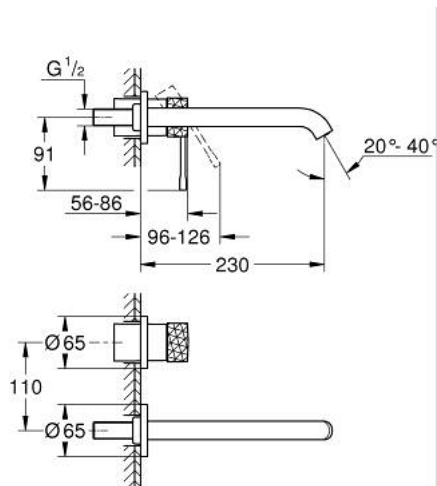

## 29 193 PF1 ESSENCE MITIGEUR MONOCOMMANDE 2 TROUS LAVABO TAILLE L

### DESCRIPTION DU PRODUIT

- Couleur: crafted chrome
- montage mural
- à combiner impérativement avec 23 571 000 / 32 635 000
- attention : livré sans le corps encastré
- rosace en métal
- levier métallique martelé
- finition GROHE LongLife
- GROHE EcoJoy technologie d'économie d'eau
- débit maximal (à 3 bar) : 5 l/min
- GROHE AquaGuide mousseur ajustable
- entr'axe: 110 mm
- saillie 230 mm
- édition professionnelle

### PIÈCES DE RECHANGE, décembre 2024 – maintenant

- 1: Levier (Numéro de commande 46916PF0)
  - 2: Bec col de cygne (Numéro de commande 48639000)
  - 2.1: Mousseur (Numéro de commande 48480000)
  - 2.2: Vis de rosace (Numéro de commande 43094000)
  - 3: Rallonge d'alimentation (Numéro de commande 46943000)\*
- \* Accessoires optionels