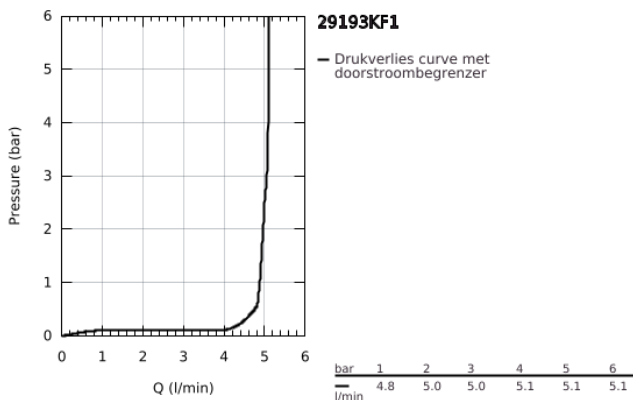

## 29 193 KF1 ESSENCE TWEEGATS WASTAFELMENGKRAAN L-SIZE

### PRODUCTOMSCHRIJVING

- Kleur: phantom black
- wandmontage
- alleen te gebruiken met ruwbouwset 23 571 000 / 32 635 000
- let op: zonder inbouwdeel
- metalen rozet
- metalen hendel
- GROHE EcoJoy waterbesparende technologie
- maximale doorstroming (bij 3 bar): 5 l/min
- GROHE Aquaguide instelbare mousseur
- bouwmaat: 110 mm
- sprong: 230 mm
- professionele versie