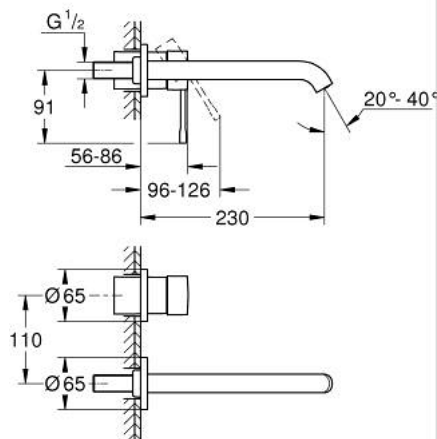

## 29 193 KF1 ESSENCE TWEEGATS WASTAFELMENGKRAAN L-SIZE

### PRODUCTOMSCHRIJVING

- Kleur: phantom black
- wandmontage
- alleen te gebruiken met ruwbouwset 23 571 000 / 32 635 000
- let op: zonder inbouwdeel
- metalen rozet
- metalen hendel
- GROHE EcoJoy waterbesparende technologie
- maximale doorstroming (bij 3 bar): 5 l/min
- GROHE Aquaguide instelbare mousseur
- bouwmaat: 110 mm
- sprong: 230 mm
- professionele versie

### RESERVEONDERDELEN , februari 2023 – nu

- 1: Greep (Bestelnummer 46916KF0)
  - 2: Uitloop (Bestelnummer 48639KF0)
  - 2.1: Mousseur (Bestelnummer 48480000)
  - 2.2: Borgschroef (Bestelnummer 43094000)
  - 3: Verlengset (Bestelnummer 46943000)\*
- \* Optionele accessoires