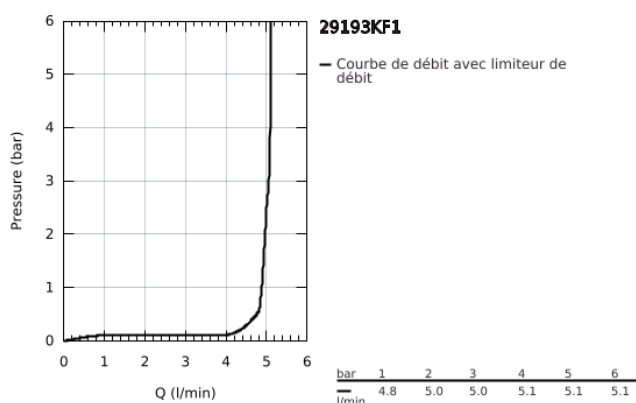

## 29 193 KF1 ESSENCE MITIGEUR MONOCOMMANDE 2 TROUS LAVABO TAILLE L

### DESCRIPTION DU PRODUIT

- Couleur: phantom black
- montage mural
- à combiner impérativement avec 23 571 000 / 32 635 000
- attention : livré sans le corps encastré
- rosace en métal
- levier en métal
- GROHE EcoJoy technologie d'économie d'eau
- débit maximal (à 3 bar) : 5 l/min
- GROHE AquaGuide mousseur ajustable
- entr'axe: 110 mm
- saillie 230 mm
- édition professionnelle