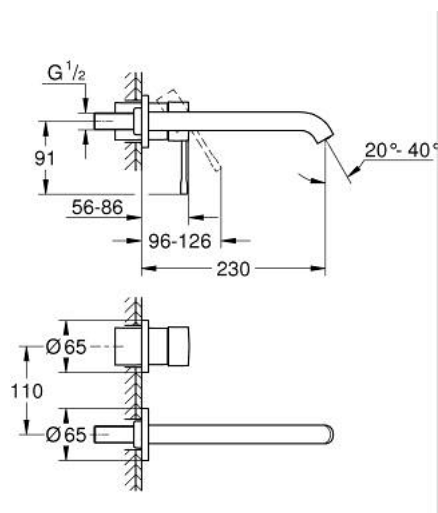

## 29 193 KF1 ESSENCE MITIGEUR MONOCOMMANDE 2 TROUS LAVABO TAILLE L

### DESCRIPTION DU PRODUIT

- Couleur: phantom black
- montage mural
- à combiner impérativement avec 23 571 000 / 32 635 000
- attention : livré sans le corps encastré
- rosace en métal
- levier en métal
- GROHE EcoJoy technologie d'économie d'eau
- débit maximal (à 3 bar) : 5 l/min
- GROHE AquaGuide mousseur ajustable
- entr'axe: 110 mm
- saillie 230 mm
- édition professionnelle

### PIÈCES DE RECHANGE, février 2023 – maintenant

- 1: Levier (Numéro de commande 46916KF0)
  - 2: Bec col de cygne (Numéro de commande 48639KF0)
  - 2.1: Mousseur (Numéro de commande 48480000)
  - 2.2: Vis de rosace (Numéro de commande 43094000)
  - 3: Rallonge d'alimentation (Numéro de commande 46943000)\*
- \* Accessoires optionels