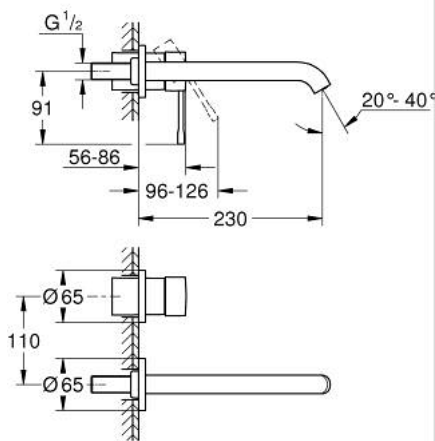

29 193 GN1 ESSENCE TWEEGATS WASTAFELMENGKRAAN L-SIZE

PRODUCTOMSCHRIJVING

- Kleur: brushed cool sunrise
- wandmontage
- alleen te gebruiken met ruwbouwset 23 571 000 / 32 635 000
- let op: zonder inbouwdeel
- metalen rozet
- metalen hendel
- GROHE LongLife finish
- GROHE EcoJoy waterbesparende technologie
- maximale doorstroming (bij 3 bar): 5 l/min
- GROHE Aquaguide instelbare mousseur
- bouwmaat: 110 mm
- sprong: 230 mm
- professionele versie

29 193 GN1 ESSENCE TWEEGATS WASTAFELMENGKRAAN L-SIZE

RESERVEONDERDELEN , januari 2024 – nu

1: Greep (Bestelnummer 46916GN0)

2: Uitloop (Bestelnummer 48639GN0)

2.1: Mousseur (Bestelnummer 48480000)

2.2: Borgschroef (Bestelnummer 43094000)

3: Verlengset (Bestelnummer 46943000)*

* Optionele accessoires