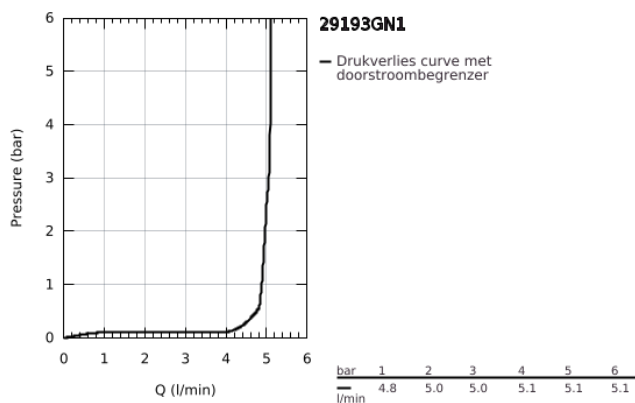

29 193 GN1 ESSENCE TWEEGATS WASTAFELMENGKRAAN L-SIZE

PRODUCTOMSCHRIJVING

- Kleur: brushed cool sunrise
- wandmontage
- alleen te gebruiken met ruwbouwset 23 571 000 / 32 635 000
- let op: zonder inbouwdeel
- metalen rozet
- metalen hendel
- GROHE LongLife finish
- GROHE EcoJoy waterbesparende technologie
- maximale doorstroming (bij 3 bar): 5 l/min
- GROHE Aquaguide instelbare mousseur
- bouwmaat: 110 mm
- sprong: 230 mm
- professionele versie

29 193 GN1 ESSENCE TWEEGATS WASTAFELMENGKRAAN L-SIZE

RESERVEONDERDELEN , januari 2024 – nu

1: Greep (Bestelnummer 46916GN0)

2: Uitloop (Bestelnummer 48639GN0)

2.1: Mousseur (Bestelnummer 48480000)

2.2: Borgschroef (Bestelnummer 43094000)