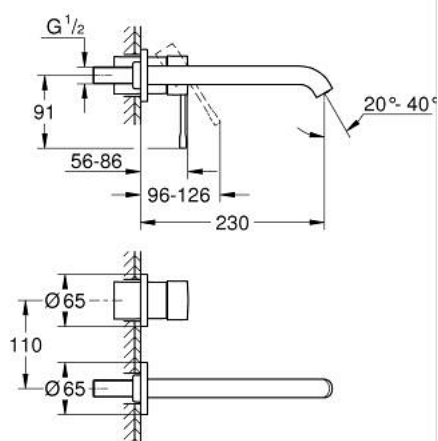

29 193 GN1 ESSENCE MITIGEUR MONOCOMMANDE 2 TROUS LAVABO TAILLE L

DESCRIPTION DU PRODUIT

- Couleur: brushed cool sunrise
- montage mural
- à combiner impérativement avec 23 571 000 / 32 635 000
- attention : livré sans le corps encastré
- rosace en métal
- levier en métal
- Finition GROHE LongLife
- GROHE EcoJoy technologie d'économie d'eau
- débit maximal (à 3 bar) : 5 l/min
- GROHE AquaGuide mousseur ajustable
- entr'axe: 110 mm
- saillie 230 mm
- édition professionnelle

29 193 GN1 ESSENCE MITIGEUR MONOCOMMANDE 2 TROUS LAVABO TAILLE L

PIÈCES DE RECHANGE, janvier 2024 – maintenant

- 1: Levier (Numéro de commande 46916GN0)
 - 2: Bec col de cygne (Numéro de commande 48639GN0)
 - 2.1: Mousseur (Numéro de commande 48480000)
 - 2.2: Vis de rosace (Numéro de commande 43094000)
 - 3: Rallonge d'alimentation (Numéro de commande 46943000)*
- * Accessoires optionels