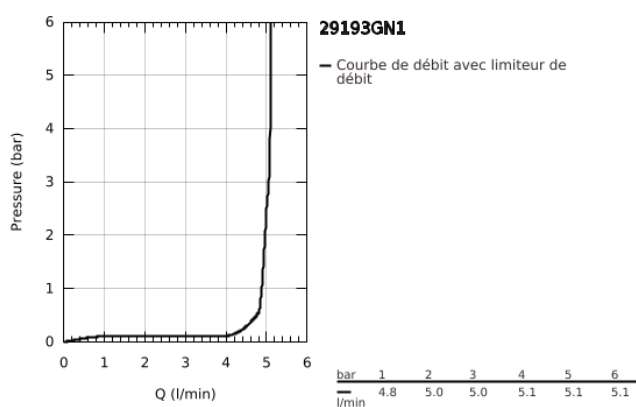

29 193 GN1 ESSENCE MITIGEUR MONOCOMMANDE 2 TROUS LAVABO TAILLE L

DESCRIPTION DU PRODUIT

- Couleur: brushed cool sunrise
- montage mural
- à combiner impérativement avec 23 571 000 / 32 635 000
- attention : livré sans le corps encastré
- rosace en métal
- levier en métal
- Finition GROHE LongLife
- GROHE EcoJoy technologie d'économie d'eau
- débit maximal (à 3 bar) : 5 l/min
- GROHE AquaGuide mousseur ajustable
- entr'axe: 110 mm
- saillie 230 mm
- édition professionnelle

29 193 GN1 ESSENCE MITIGEUR MONOCOMMANDE 2 TROUS LAVABO TAILLE L

PIÈCES DE RECHANGE, janvier 2024 – maintenant

- 1: Levier (Numéro de commande 46916GN0)
 - 2: Bec col de cygne (Numéro de commande 48639GN0)
 - 2.1: Mousseur (Numéro de commande 48480000)
 - 2.2: Vis de rosace (Numéro de commande 43094000)
 - 3: Rallonge d'alimentation (Numéro de commande 46943000)*
- * Accessoires optionels