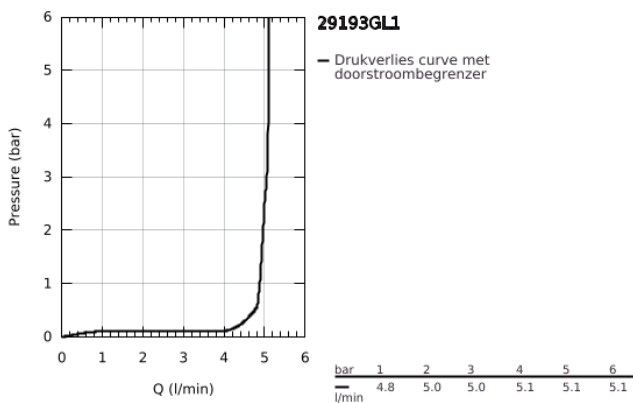

29 193 GL1 ESSENCE TWEEGATS WASTAFELMENGKRAAN L-SIZE

PRODUCTOMSCHRIJVING

- Kleur: cool sunrise
- wandmontage
- alleen te gebruiken met ruwbouwset 23 571 000 / 32 635 000
- let op: zonder inbouwdeel
- metalen rozet
- metalen hendel
- GROHE LongLife finish
- GROHE EcoJoy waterbesparende technologie
- maximale doorstroming (bij 3 bar): 5 l/min
- GROHE Aquaguide instelbare mousseur
- bouwmaat: 110 mm
- sprong: 230 mm
- professionele versie

29 193 GL1 ESSENCE TWEEGATS WASTAFELMENGKRAAN L-SIZE

RESERVEONDERDELEN , januari 2024 – nu

- 1: Greep (Bestelnummer 46916GL0)
 - 2: Uitloop (Bestelnummer 48639GL0)
 - 2.1: Mousseur (Bestelnummer 48480000)
 - 2.2: Borgschroef (Bestelnummer 43094000)
 - 3: Verlengset (Bestelnummer 46943000)*
- * Optionele accessoires