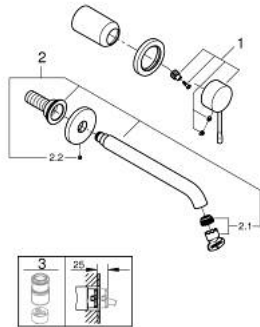

29 193 GL1 ESSENCE TWEEGATS WASTAFELMENGKRAAN L-SIZE

PRODUCTOMSCHRIJVING

- Kleur: cool sunrise
- wandmontage
- alleen te gebruiken met ruwbouwset 23 571 000 / 32 635 000
- let op: zonder inbouwdeel
- metalen rozet
- metalen hendel
- GROHE LongLife finish
- GROHE EcoJoy waterbesparende technologie
- maximale doorstroming (bij 3 bar): 5 l/min
- GROHE Aquaguide instelbare mousseur
- bouwmaat: 110 mm
- sprong: 230 mm
- professionele versie

29 193 GL1 ESSENCE TWEEGATS WASTAFELMENGKRAAN L-SIZE

RESERVEONDERDELEN , januari 2024 – nu

- 1: Greep (Bestelnummer 46916GL0)
 - 2: Uitloop (Bestelnummer 48639GL0)
 - 2.1: Mousseur (Bestelnummer 48480000)
 - 2.2: Borgschroef (Bestelnummer 43094000)
 - 3: Verlengset (Bestelnummer 46943000)*
- * Optionele accessoires