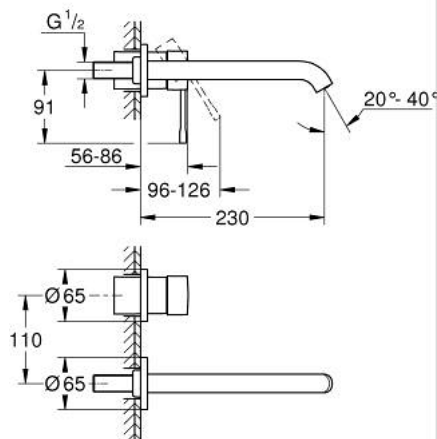

29 193 GL1 ESSENCE TWEEGATS WASTAFELMENGKRAAN L-SIZE

PRODUCTOMSCHRIJVING

- Kleur: cool sunrise
- wandmontage
- alleen te gebruiken met ruwbouwset 23 571 000 / 32 635 000
- let op: zonder inbouwdeel
- metalen rozet
- metalen hendel
- GROHE LongLife finish
- GROHE EcoJoy waterbesparende technologie
- maximale doorstroming (bij 3 bar): 5 l/min
- GROHE Aquaguide instelbare mousseur
- bouwmaat: 110 mm
- sprong: 230 mm
- professionele versie

29 193 GL1 ESSENCE TWEEGATS WASTAFELMENGKRAAN L-SIZE

RESERVEONDERDELEN , januari 2024 – nu

- 1: Greep (Bestelnummer 46916GL0)
 - 2: Uitloop (Bestelnummer 48639GL0)
 - 2.1: Mousseur (Bestelnummer 48480000)
 - 2.2: Borgschroef (Bestelnummer 43094000)
 - 3: Verlengset (Bestelnummer 46943000)*
- * Optionele accessoires