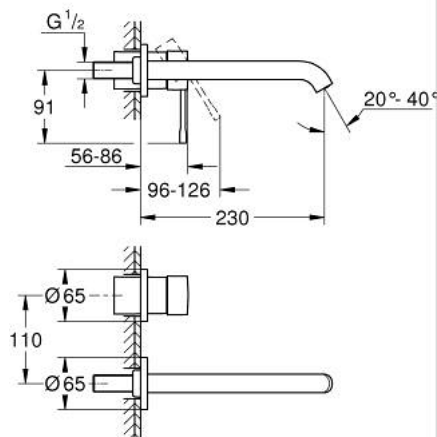

## 29 193 GL1 ESSENCE MITIGEUR MONOCOMMANDE 2 TROUS LAVABO TAILLE L

### DESCRIPTION DU PRODUIT

- Couleur: cool sunrise
- montage mural
- à combiner impérativement avec 23 571 000 / 32 635 000
- attention : livré sans le corps encastré
- rosace en métal
- levier en métal
- Finition GROHE LongLife
- GROHE EcoJoy technologie d'économie d'eau
- débit maximal (à 3 bar) : 5 l/min
- GROHE AquaGuide mousseur ajustable
- entr'axe: 110 mm
- saillie 230 mm
- édition professionnelle

### PIÈCES DE RECHANGE, janvier 2024 – maintenant

- 1: Levier (Numéro de commande 46916GL0)
  - 2: Bec col de cygne (Numéro de commande 48639GL0)
  - 2.1: Mousseur (Numéro de commande 48480000)
  - 2.2: Vis de rosace (Numéro de commande 43094000)
  - 3: Rallonge d'alimentation (Numéro de commande 46943000)\*
- \* Accessoires optionels