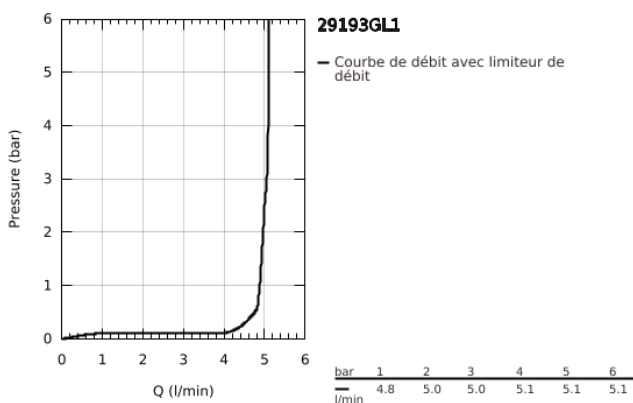

## 29 193 GL1 ESSENCE MITIGEUR MONOCOMMANDE 2 TROUS LAVABO TAILLE L

### DESCRIPTION DU PRODUIT

- Couleur: cool sunrise
- montage mural
- à combiner impérativement avec 23 571 000 / 32 635 000
- attention : livré sans le corps encastré
- rosace en métal
- levier en métal
- Finition GROHE LongLife
- GROHE EcoJoy technologie d'économie d'eau
- débit maximal (à 3 bar) : 5 l/min
- GROHE AquaGuide mousseur ajustable
- entr'axe: 110 mm
- saillie 230 mm
- édition professionnelle