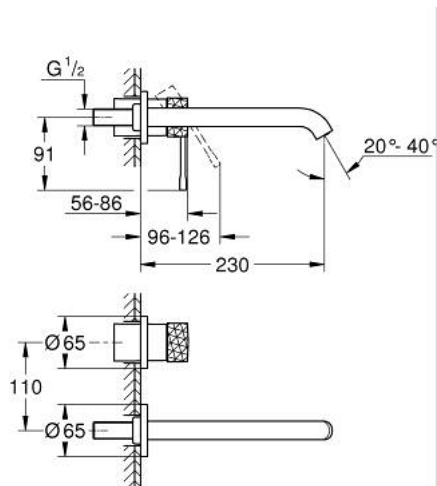

29 193 GF1 ESSENCE TWEEGATS WASTAFELMENGKRAAN L-SIZE

PRODUCTOMSCHRIJVING

- Kleur: crafted brushed cool sunrise
- wandmontage
- alleen te gebruiken met ruwbouwset 23 571 000 / 32 635 000
- let op: zonder inbouwdeel
- metalen rozet
- gehamerde metalen hendel
- GROHE LongLife finish
- GROHE EcoJoy waterbesparende technologie
- maximale doorstroming (bij 3 bar): 5 l/min
- GROHE Aquaguide instelbare mousseur
- bouwmaat: 110 mm
- sprong: 230 mm
- professionele versie

29 193 GF1 ESSENCE TWEEGATS WASTAFELMENGKRAAN L-SIZE

RESERVEONDERDELEN , december 2024 – nu

- 1: Greep (Bestelnummer 46916GF0)
 - 2: Uitloop (Bestelnummer 48639GN0)
 - 2.1: Mousseur (Bestelnummer 48480000)
 - 2.2: Borgschroef (Bestelnummer 43094000)
 - 3: Verlengset (Bestelnummer 46943000)*
- * Optionele accessoires