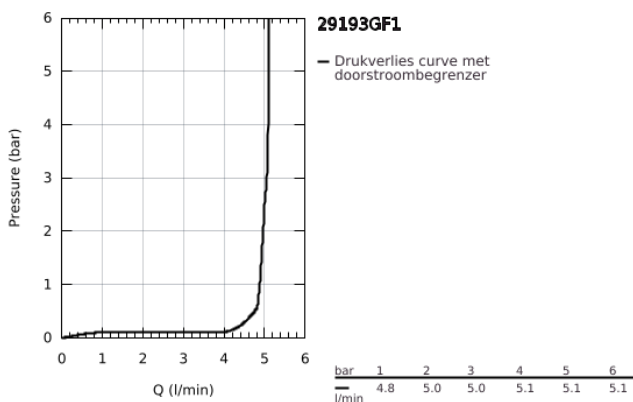

29 193 GF1 ESSENCE TWEEGATS WASTAFELMENGKRAAN L-SIZE

PRODUCTOMSCHRIJVING

- Kleur: crafted brushed cool sunrise
- wandmontage
- alleen te gebruiken met ruwbouwset 23 571 000 / 32 635 000
- let op: zonder inbouwdeel
- metalen rozet
- gehamerde metalen hendel
- GROHE LongLife finish
- GROHE EcoJoy waterbesparende technologie
- maximale doorstroming (bij 3 bar): 5 l/min
- GROHE Aquaguide instelbare mousseur
- bouwmaat: 110 mm
- sprong: 230 mm
- professionele versie

29 193 GF1 ESSENCE TWEEGATS WASTAFELMENGKRAAN L-SIZE

RESERVEONDERDELEN , december 2024 – nu

- 1: Greep (Bestelnummer 46916GF0)
 - 2: Uitloop (Bestelnummer 48639GN0)
 - 2.1: Mousseur (Bestelnummer 48480000)
 - 2.2: Borgschroef (Bestelnummer 43094000)
 - 3: Verlengset (Bestelnummer 46943000)*
- * Optionele accessoires