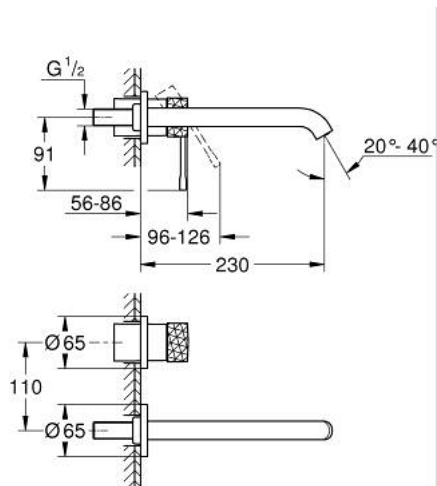

## 29 193 GF1 ESSENCE MITIGEUR MONOCOMMANDE 2 TROUS LAVABO TAILLE L

### DESCRIPTION DU PRODUIT

- Couleur: crafted brushed cool sunrise
- montage mural
- à combiner impérativement avec 23 571 000 / 32 635 000
- attention : livré sans le corps encastré
- rosace en métal
- levier métallique martelé
- Finition GROHE LongLife
- GROHE EcoJoy technologie d'économie d'eau
- débit maximal (à 3 bar) : 5 l/min
- GROHE AquaGuide mousseur ajustable
- entr'axe: 110 mm
- saillie 230 mm
- édition professionnelle

### PIÈCES DE RECHANGE, décembre 2024 – maintenant

- 1: Levier (Numéro de commande 46916GF0)
  - 2: Bec col de cygne (Numéro de commande 48639GN0)
  - 2.1: Mousseur (Numéro de commande 48480000)
  - 2.2: Vis de rosace (Numéro de commande 43094000)
  - 3: Rallonge d'alimentation (Numéro de commande 46943000)\*
- \* Accessoires optionels