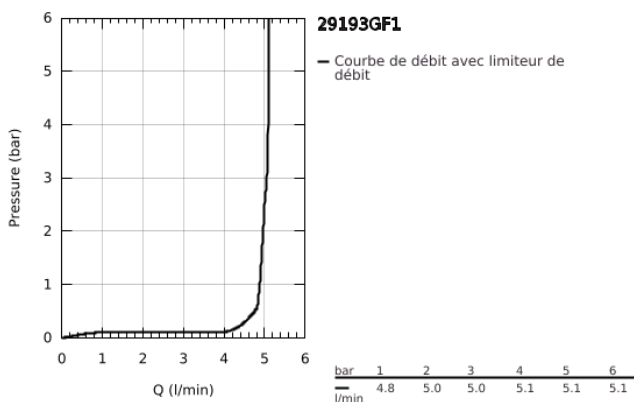

## 29 193 GF1 ESSENCE MITIGEUR MONOCOMMANDE 2 TROUS LAVABO TAILLE L

### DESCRIPTION DU PRODUIT

- Couleur: crafted brushed cool sunrise
- montage mural
- à combiner impérativement avec 23 571 000 / 32 635 000
- attention : livré sans le corps encastré
- rosace en métal
- levier métallique martelé
- Finition GROHE LongLife
- GROHE EcoJoy technologie d'économie d'eau
- débit maximal (à 3 bar) : 5 l/min
- GROHE AquaGuide mousseur ajustable
- entr'axe: 110 mm
- saillie 230 mm
- édition professionnelle