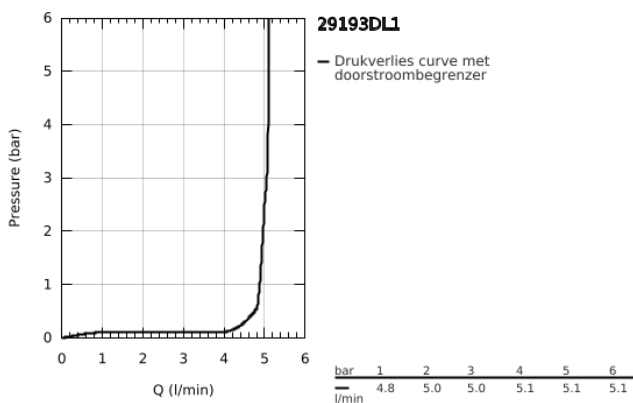

29 193 DL1 ESSENCE TWEEGATS WASTAFELMENGKRAAN L-SIZE

PRODUCTOMSCHRIJVING

- Kleur: brushed warm sunset
- wandmontage
- alleen te gebruiken met ruwbouwset 23 571 000 / 32 635 000
- let op: zonder inbouwdeel
- metalen rozet
- metalen hendel
- GROHE LongLife finish
- GROHE EcoJoy waterbesparende technologie
- maximale doorstroming (bij 3 bar): 5 l/min
- GROHE Aquaguide instelbare mousseur
- bouwmaat: 110 mm
- sprong: 230 mm
- professionele versie

29 193 DL1 ESSENCE TWEEGATS WASTAFELMENGKRAAN L-SIZE

RESERVEONDERDELEN , januari 2024 – nu

- 1: Greep (Bestelnummer 46916DL0)
 - 2: Uitloop (Bestelnummer 48639DL0)
 - 2.1: Mousseur (Bestelnummer 48480000)
 - 2.2: Borgschroef (Bestelnummer 43094000)
 - 3: Verlengset (Bestelnummer 46943000)*
- * Optionele accessoires