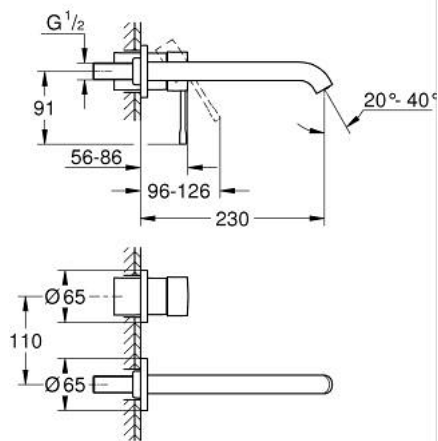

29 193 DL1 ESSENCE TWEEGATS WASTAFELMENGKRAAN L-SIZE

PRODUCTOMSCHRIJVING

- Kleur: brushed warm sunset
- wandmontage
- alleen te gebruiken met ruwbouwset 23 571 000 / 32 635 000
- let op: zonder inbouwdeel
- metalen rozet
- metalen hendel
- GROHE LongLife finish
- GROHE EcoJoy waterbesparende technologie
- maximale doorstroming (bij 3 bar): 5 l/min
- GROHE Aquaguide instelbare mousseur
- bouwmaat: 110 mm
- sprong: 230 mm
- professionele versie

29 193 DL1 ESSENCE TWEEGATS WASTAFELMENGKRAAN L-SIZE

RESERVEONDERDELEN , januari 2024 – nu

- 1: Greep (Bestelnummer 46916DL0)
 - 2: Uitloop (Bestelnummer 48639DL0)
 - 2.1: Mousseur (Bestelnummer 48480000)
 - 2.2: Borgschroef (Bestelnummer 43094000)
 - 3: Verlengset (Bestelnummer 46943000)*
- * Optionele accessoires