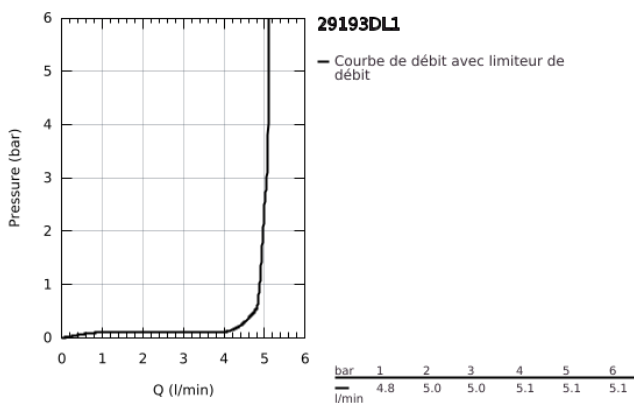

## 29 193 DL1 ESSENCE MITIGEUR MONOCOMMANDE 2 TROUS LAVABO TAILLE L

### DESCRIPTION DU PRODUIT

- Couleur: brushed warm sunset
- montage mural
- à combiner impérativement avec 23 571 000 / 32 635 000
- attention : livré sans le corps encastré
- rosace en métal
- levier en métal
- Finition GROHE LongLife
- GROHE EcoJoy technologie d'économie d'eau
- débit maximal (à 3 bar) : 5 l/min
- GROHE AquaGuide mousseur ajustable
- entr'axe: 110 mm
- saillie 230 mm
- édition professionnelle