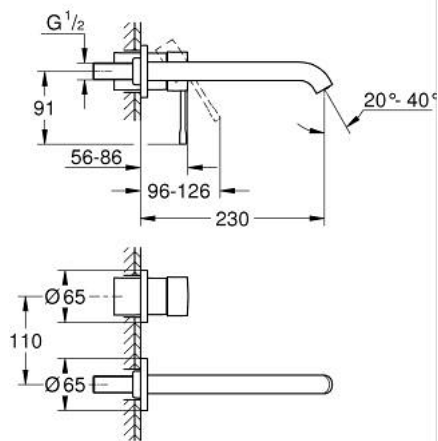

## 29 193 DL1 ESSENCE MITIGEUR MONOCOMMANDE 2 TROUS LAVABO TAILLE L

### DESCRIPTION DU PRODUIT

- Couleur: brushed warm sunset
- montage mural
- à combiner impérativement avec 23 571 000 / 32 635 000
- attention : livré sans le corps encastré
- rosace en métal
- levier en métal
- Finition GROHE LongLife
- GROHE EcoJoy technologie d'économie d'eau
- débit maximal (à 3 bar) : 5 l/min
- GROHE AquaGuide mousseur ajustable
- entr'axe: 110 mm
- saillie 230 mm
- édition professionnelle

### PIÈCES DE RECHANGE, janvier 2024 – maintenant

- 1: Levier (Numéro de commande 46916DL0)
  - 2: Bec col de cygne (Numéro de commande 48639DL0)
  - 2.1: Mousseur (Numéro de commande 48480000)
  - 2.2: Vis de rosace (Numéro de commande 43094000)
  - 3: Rallonge d'alimentation (Numéro de commande 46943000)\*
- \* Accessoires optionels