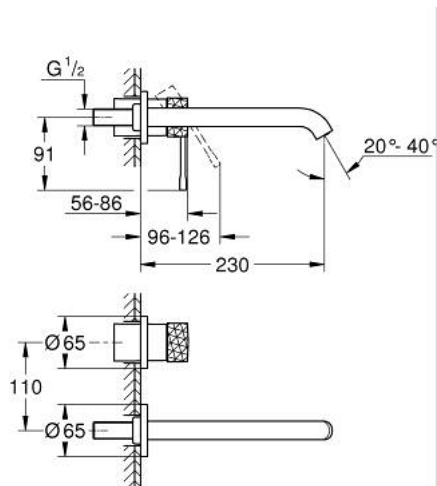

## 29 193 DE1 ESSENCE TWEEGATS WASTAFELMENGKRAAN L-SIZE

### PRODUCTOMSCHRIJVING

- Kleur: crafted brushed warm sunset
- wandmontage
- alleen te gebruiken met ruwbouwset 23 571 000 / 32 635 000
- let op: zonder inbouwdeel
- metalen rozet
- gehamerde metalen hendel
- GROHE LongLife finish
- GROHE EcoJoy waterbesparende technologie
- maximale doorstroming (bij 3 bar): 5 l/min
- GROHE Aquaguide instelbare mousseur
- bouwmaat: 110 mm
- sprong: 230 mm
- professionele versie

### RESERVEONDERDELEN , december 2024 – nu

- 1: Greep (Bestelnummer 46916DE0)
  - 2: Uitloop (Bestelnummer 48639DL0)
  - 2.1: Mousseur (Bestelnummer 48480000)
  - 2.2: Borgschroef (Bestelnummer 43094000)
  - 3: Verlengset (Bestelnummer 46943000)\*
- \* Optionele accessoires