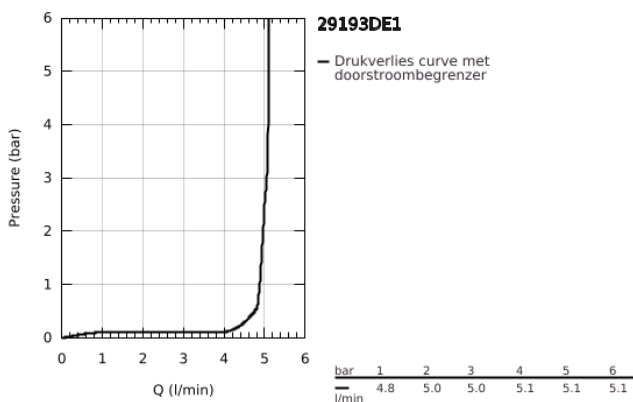

## 29 193 DE1 ESSENCE TWEEGATS WASTAFELMENGKRAAN L-SIZE

### PRODUCTOMSCHRIJVING

- Kleur: crafted brushed warm sunset
- wandmontage
- alleen te gebruiken met ruwbouwset 23 571 000 / 32 635 000
- let op: zonder inbouwdeel
- metalen rozet
- gehamerde metalen hendel
- GROHE LongLife finish
- GROHE EcoJoy waterbesparende technologie
- maximale doorstroming (bij 3 bar): 5 l/min
- GROHE Aquaguide instelbare mousseur
- bouwmaat: 110 mm
- sprong: 230 mm
- professionele versie