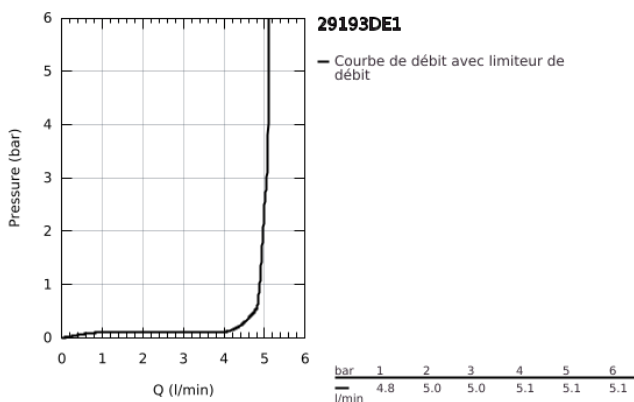

29 193 DE1 ESSENCE MITIGEUR MONOCOMMANDE 2 TROUS LAVABO TAILLE L

DESCRIPTION DU PRODUIT

- Couleur: crafted brushed warm sunset
- montage mural
- à combiner impérativement avec 23 571 000 / 32 635 000
- attention : livré sans le corps encastré
- rosace en métal
- levier métallique martelé
- Finition GROHE LongLife
- GROHE EcoJoy technologie d'économie d'eau
- débit maximal (à 3 bar) : 5 l/min
- GROHE AquaGuide mousseur ajustable
- entr'axe: 110 mm
- saillie 230 mm
- édition professionnelle

29 193 DE1 ESSENCE MITIGEUR MONOCOMMANDE 2 TROUS LAVABO TAILLE L

PIÈCES DE RECHANGE, décembre 2024 – maintenant

- 1: Levier (Numéro de commande 46916DE0)
 - 2: Bec col de cygne (Numéro de commande 48639DL0)
 - 2.1: Mousseur (Numéro de commande 48480000)
 - 2.2: Vis de rosace (Numéro de commande 43094000)
 - 3: Rallonge d'alimentation (Numéro de commande 46943000)*
- * Accessoires optionels