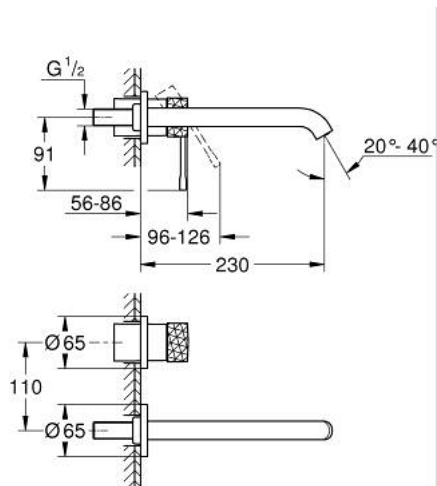

29 193 DE1 ESSENCE MITIGEUR MONOCOMMANDE 2 TROUS LAVABO TAILLE L

DESCRIPTION DU PRODUIT

- Couleur: crafted brushed warm sunset
- montage mural
- à combiner impérativement avec 23 571 000 / 32 635 000
- attention : livré sans le corps encastré
- rosace en métal
- levier métallique martelé
- Finition GROHE LongLife
- GROHE EcoJoy technologie d'économie d'eau
- débit maximal (à 3 bar) : 5 l/min
- GROHE AquaGuide mousseur ajustable
- entr'axe: 110 mm
- saillie 230 mm
- édition professionnelle

29 193 DE1 ESSENCE MITIGEUR MONOCOMMANDE 2 TROUS LAVABO TAILLE L

PIÈCES DE RECHANGE, décembre 2024 – maintenant

- 1: Levier (Numéro de commande 46916DE0)
 - 2: Bec col de cygne (Numéro de commande 48639DL0)
 - 2.1: Mousseur (Numéro de commande 48480000)
 - 2.2: Vis de rosace (Numéro de commande 43094000)
 - 3: Rallonge d'alimentation (Numéro de commande 46943000)*
- * Accessoires optionels