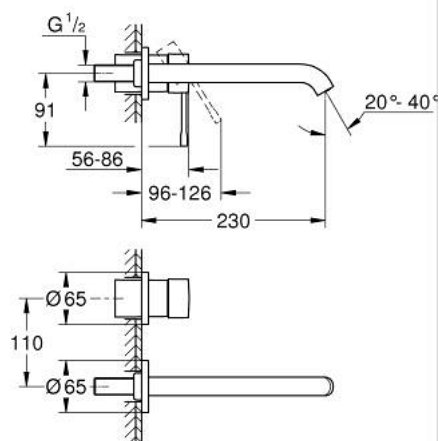

29 193 DC1 ESSENCE MITIGEUR MONOCOMMANDE 2 TROUS LAVABO TAILLE L

DESCRIPTION DU PRODUIT

- Couleur: supersteel
- montage mural
- à combiner impérativement avec 23 571 000 / 32 635 000
- attention : livré sans le corps encastré
- rosace en métal
- levier en métal
- Finition GROHE LongLife
- GROHE EcoJoy technologie d'économie d'eau
- débit maximal (à 3 bar) : 5 l/min
- GROHE AquaGuide mousseur ajustable
- entr'axe: 110 mm
- saillie 230 mm
- édition professionnelle

29 193 DC1 ESSENCE MITIGEUR MONOCOMMANDE 2 TROUS LAVABO TAILLE L

PIÈCES DE RECHANGE, janvier 2024 – maintenant

- 1: Levier (Numéro de commande 46916DC0)
 - 2: Bec col de cygne (Numéro de commande 48639DC0)
 - 2.1: Mousseur (Numéro de commande 48480000)
 - 2.2: Vis de rosace (Numéro de commande 43094000)
 - 3: Rallonge d'alimentation (Numéro de commande 46943000)*
- * Accessoires optionels