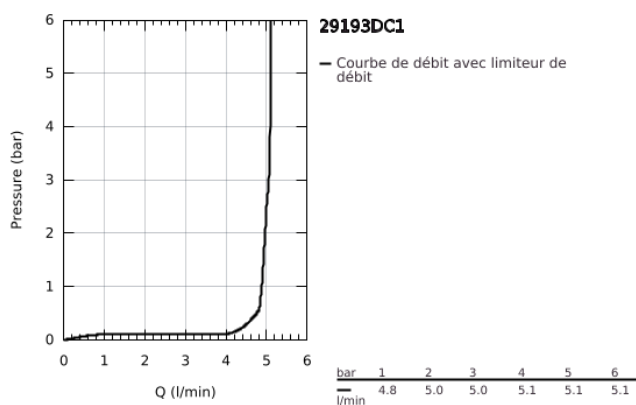

29 193 DC1 ESSENCE MITIGEUR MONOCOMMANDE 2 TROUS LAVABO TAILLE L

DESCRIPTION DU PRODUIT

- Couleur: supersteel
- montage mural
- à combiner impérativement avec 23 571 000 / 32 635 000
- attention : livré sans le corps encastré
- rosace en métal
- levier en métal
- Finition GROHE LongLife
- GROHE EcoJoy technologie d'économie d'eau
- débit maximal (à 3 bar) : 5 l/min
- GROHE AquaGuide mousseur ajustable
- entr'axe: 110 mm
- saillie 230 mm
- édition professionnelle

29 193 DC1 ESSENCE MITIGEUR MONOCOMMANDE 2 TROUS LAVABO TAILLE L

PIÈCES DE RECHANGE, janvier 2024 – maintenant

- 1: Levier (Numéro de commande 46916DC0)
 - 2: Bec col de cygne (Numéro de commande 48639DC0)
 - 2.1: Mousseur (Numéro de commande 48480000)
 - 2.2: Vis de rosace (Numéro de commande 43094000)
 - 3: Rallonge d'alimentation (Numéro de commande 46943000)*
- * Accessoires optionels